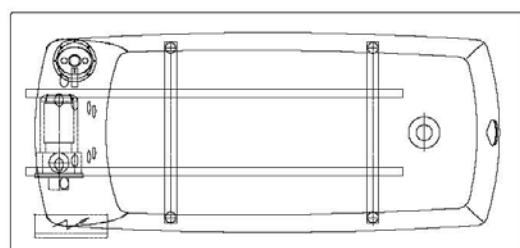

Aggregatanordnung

001

002

GRUNDAUSSTATTUNG

- 10 Rückendüsen
- Gebläse 400W regelbar mit Luftvorheizer und mit Ozonisierung
- Whirlpumpe 900W regelbar, selbstentleerend
- Absaugdüse kombiniert mit Ab-/Überlaufarmatur HOESCH Combi
- Funkfernbedienung
- HOESCH Steuerung 230 V, 50/60 Hz
- Komplett installiertes Rohrleitungssystem
- Sichtbare Einbauteile verchromt