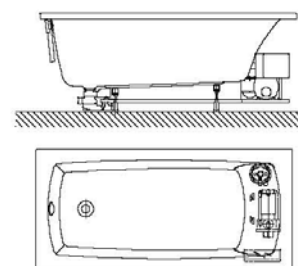

Aggregatanordnung

001