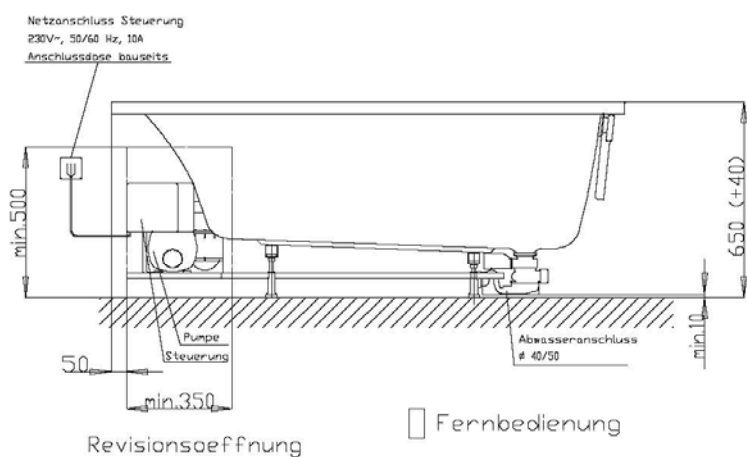

Aggregatanordnung

001

002

GRUNDAUSSTATTUNG

- 10 Rückendüsen
- Gebläse 400W regelbar mit Luftvorheizer und mit Ozonisierung
- Whirlpumpe 900W regelbar, selbstentleerend
- Absaugdüse kombiniert mit Ab-/Überlaufarmatur HOESCH Combi
- Funkfernbedienung
- HOESCH Steuerung 230 V, 50/60 Hz
- Komplett installiertes Rohrleitungssystem
- Sichtbare Einbauteile verchromt

Fernbedienung

Rückendüse

SONDERZUBEHÖR - TERGUM

ARTIKEL-NR.

Aufpreis für Wanneneinlauf HOESCH Combi Plus
kombiniert mit Ab-/Überlaufarmatur
(werkseitig eingebaut)

verchromt

69689.305

Lüftungs-/Revisionsgitter (420 x 325 mm)