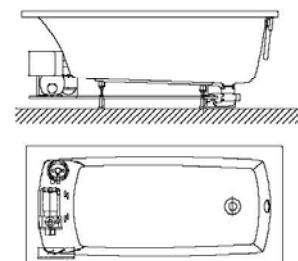

Artikelbeschreibung:

Tergum: Lassen Sie mit TERGUM Ihre Verspannungen im Oberkörper verschwinden. Ist Ihr Nacken verspannt? Spüren Sie die unzähligen Stunden am Schreibtisch in Ihrem Rücken? Wer viel sitzt, leidet häufig unter Verspannungen. Erleichterung verschafft Ihnen nunmehr unser Whirlsystem TERGUM.

Aggregatanordnung

001

002