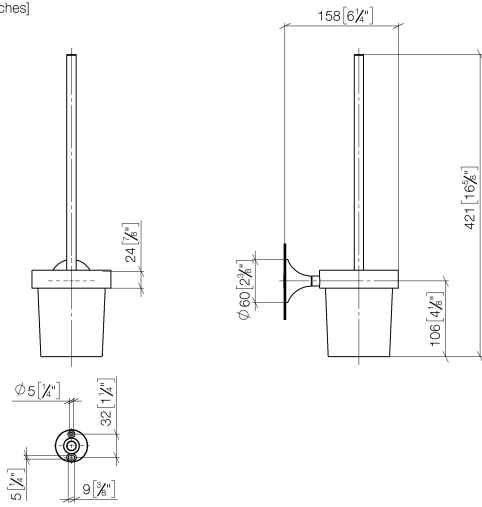

83 900 809

- Glas aus Kristallglas, matt
- Bürstenkopf, mattschwarz
- Breite 110 mm
- Höhe 421 mm
- Ausladung 158 mm

	Dark Bronze gebürstet (PVD)	83 900 809-43
	Chrom	83 900 809-00
	Platin gebürstet	83 900 809-06
	Platin	83 900 809-08
	Dark Chrome	83 900 809-19
	Light Gold gebürstet (PVD)	83 900 809-27
	Messing gebürstet (23kt Gold)	83 900 809-28
	Gold gebürstet (PVD)	83 900 809-37
	Dark Brass gebürstet (PVD)	83 900 809-39
	Bronze gebürstet (PVD)	83 900 809-42
	Champagne gebürstet (22kt Gold)	83 900 809-46
	Champagne (22kt Gold)	83 900 809-47
	Dark Platinum gebürstet	83 900 809-99

83 900 809

mm [inches]

83 900 809

Ersatzteile für die
anderen
Oberflächenvarianten
finden Sie hier:
Chrom