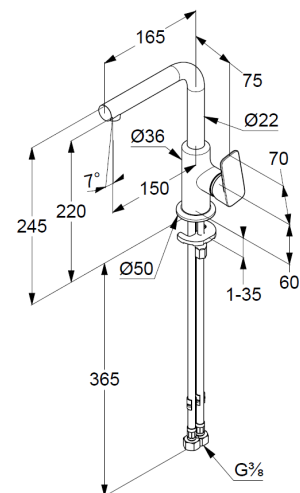

Technische Daten/ Technical Data

KLUDI PURE&STYLE
Waschtisch-Einhandmischer
DN 15

Artikel- Nr.:
400240575

Oberfläche:
05 chrom

Artikeltext
Hersteller KLUDI GmbH & Co. KG
Typ: KLUDI PURE&STYLE
Waschtisch-Einhandmischer
Artikel- Nr.: 400240575

Waschtisch-Armatur
Einhebelmischer
1-Loch Montage
geschlossener Hebel, Metall
seitliche Betätigung
Strahlregler M18 PCA
Keramik-Kartusche
Durchflussmenge bei 3 bar 5 l/min.
schwenkbarer Auslauf (360°)
flexible Druckschläuche G $\frac{3}{4}$ DVGW zugelassen
Schnell-Montagesystem

Produktabbildung/ Product picture

Maßzeichnung/ Dimensional drawing

Durchfluss/ Flow rate