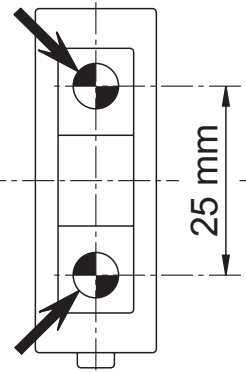

- D** Bohrschablone
- GB** Drill template
- NL** Boormal
- F** Gabarit de perçage
- E** Plantilla de taladro
- I** Sagoma per forare
- RUS** Шаблон для монтажных отверстий

KEUCO

KEUCO GmbH & Co.KG
 Postfach 1365
 D-58653 Hemer
 Telefon +49 2372 90 4-0
 Telefax +49 2372 90 42 36
 info@keuco.de
 www.keuco.de

- D** Montage
- GB** Mounting
- NL** Montage
- F** Montage
- E** Montaje
- I** Montaggio
- RUS** Монтаж

Collection Elegance

Artikel-Nr.: 11675

1

2

3

4

5