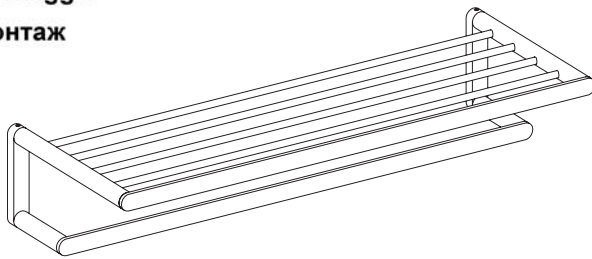

- D** Bohrschablone
- GB** Drill template
- NL** Boormal
- F** Gabarit de perçage
- E** Plantilla de taladro
- I** Sagoma per forare
- RUS** Шаблон для монтажных отверстий

KEUCO

KEUCO GmbH & Co.KG
 Postfach 1365
 D-58653 Hemer
 Telefon +49 2372 90 4-0
 Telefax +49 2372 90 42 36
 info@keuco.de
 www.keuco.de

- D** Montage
- GB** Mounting
- NL** Montage
- F** Montage
- E** Montaje
- I** Montaggio
- RUS** Монтаж

Collection Elegance

Artikel-Nr.: 11675

1

2

3

4

5