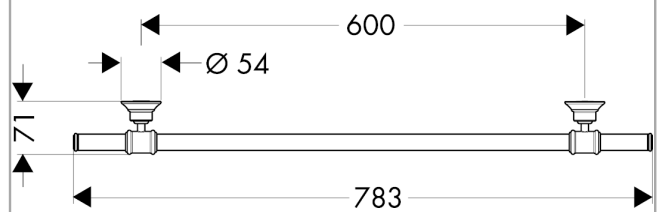

**AXOR Montreux
Badetuchhalter 600 mm**

Oberfläche: **Chrom** Artikelnummer: **42060000**

Merkmale

- Wandmontage
- Material: Metall
- Material Halteelement: Metall
- Länge: 783 mm
- mit Befestigungsmaterial
- Bohrabstand: 600 mm
- Durchmesser Bohrloch: 6 mm
- verdeckte Befestigung

Produktabbildung

Maßzeichnung

**AXOR Montreux
Badetuchhalter 600 mm**

Oberfläche: **Chrom** Artikelnummer: **42060000**

Explosionszeichnung

Baujahr: >05/06

AXOR Montreux
Badetuchhalter 600 mm
 Oberfläche: **Chrom** Artikelnummer: **42060000**