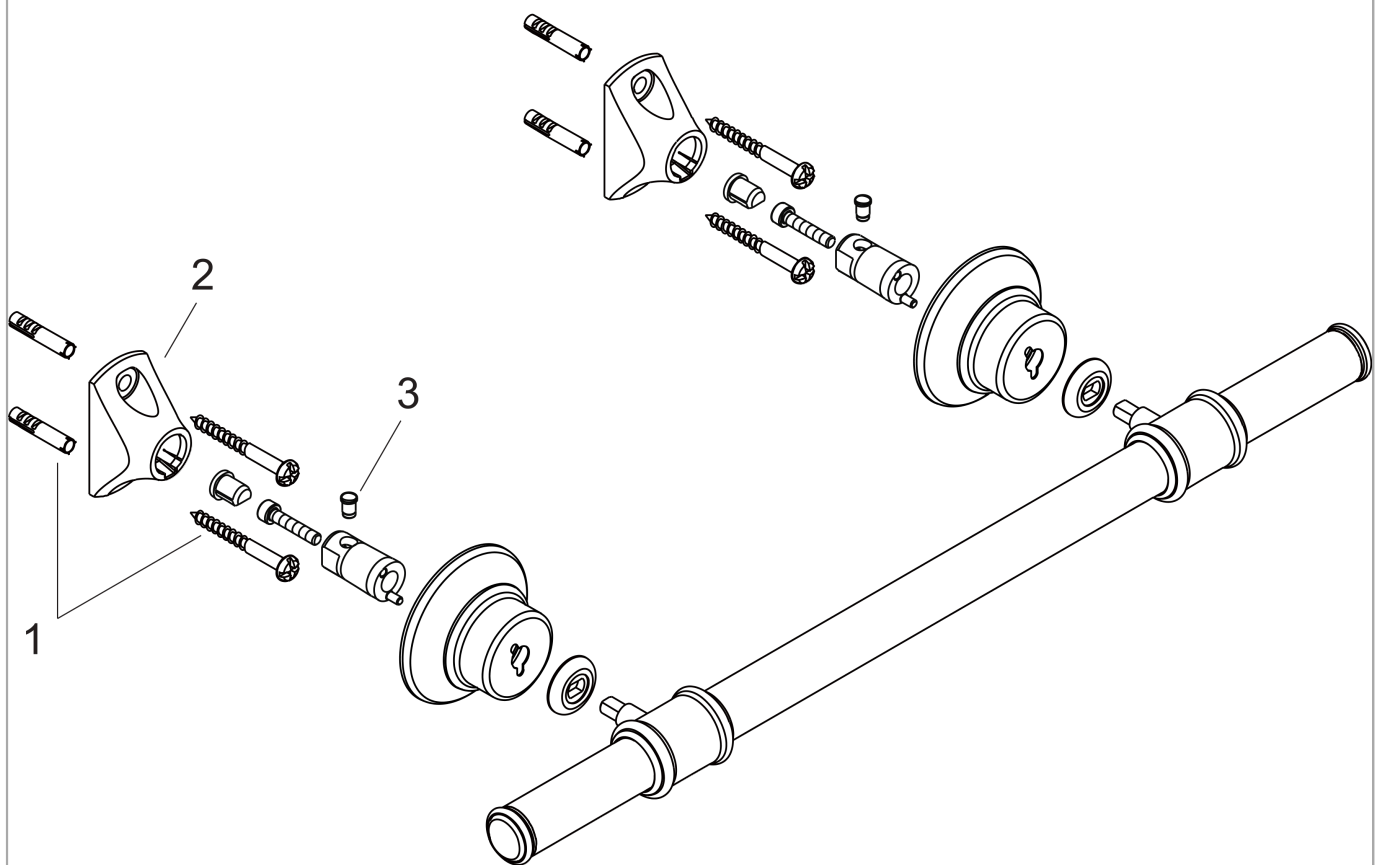

**AXOR Montreux
Badetuchhalter 600 mm**

Oberfläche: **Chrom** Artikelnummer: **42060000**

Merkmale

- Wandmontage
- Material: Metall
- Material Halteelement: Metall
- Länge: 783 mm
- mit Befestigungsmaterial
- Bohrabstand: 600 mm
- Durchmesser Bohrloch: 6 mm
- verdeckte Befestigung

Produktabbildung

Maßzeichnung

**AXOR Montreux
Badetuchhalter 600 mm**

Oberfläche: **Chrom** Artikelnummer: **42060000**

Explosionszeichnung

Baujahr: >05/06

AXOR Montreux
Badetuchhalter 600 mm
 Oberfläche: **Chrom** Artikelnummer: **42060000**

Ersatzteilliste

Baujahr: >05/06

Pos.		Artikelnummer	PG	VE
1	Befestigungsteile	40915000	4	1
2	Halteelement	96341000	4	1
3	Stift	97546000	1	1