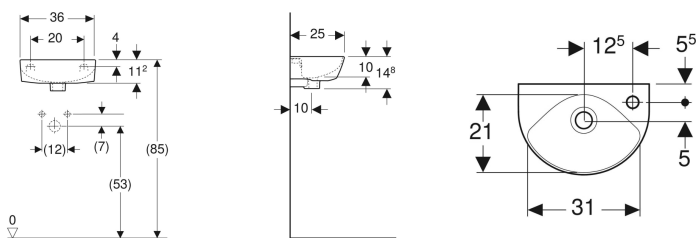

Geberit Renova Handwaschbecken verkürzte Ausladung

Beispielbild

Verwendungszwecke

- Zum Einbau in kleinen Badezimmern und Gäste-WCs geeignet

Technische Daten

Werkstoff

Sanitärkeramik

Art.-Nr.	Farbe / Oberfläche	Hahnloch	Überlauf	B	H	T	VE1
500.374.01.1	weiß	rechts	sichtbar	36 cm	14.8 cm	25 cm	1 St.
500.374.01.8	weiß / KeraTect	rechts	sichtbar	36 cm	14.8 cm	25 cm	1 St.