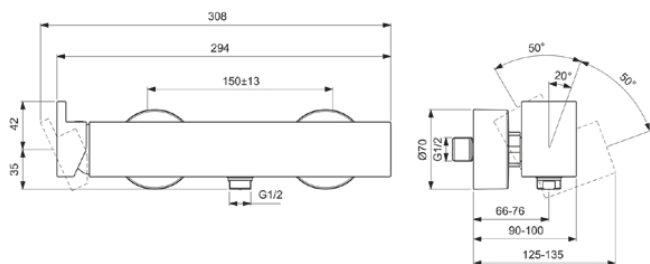

EXTRA

BD512AA

EXTRA | Brausearmatur AP 294x90x77 mm in chrom, 12 l/min (3 bar) | Click-Technologie, FirmaFlow, SmartShine Oberfläche

Bild & Zeichnung

Allgemeine Informationen

Produktkategorie:	Brausearmaturen
Produktart:	Brausearmatur AP
Marke:	Ideal Standard
Kollektion:	EXTRA
Designer:	Palomba Serafini Associati
Colour:	AA - Chrom
Oberflächenveredelung:	glänzend
Höhe (mm):	77
Breite (mm):	294
Ausladung (mm):	90 - 125
Ausladung (mm):	100 - 125
Befestigungsart:	S-Anschluss
Nettogewicht (kg):	2.40
EAN Code:	3800861111382

Produktspezifikationen

Anzahl der Rosette(n):	2
Anzahl der Griffe:	1
Farbcode:	AA
Farbbeschreibung:	chrom
Cool Body Technologie:	Nein
Absperrbare S-Anschlüsse:	Nein
FirmaFlow Kartusche:	Ja
Einstellbar Spülzeit:	Nein
Griffposition:	Seitlich
Material:	Metall
Materialspezifikation:	Messing
Maximaler Durchfluss bei 3 bar (l/min):	12
Maximaler Durchfluss bei 3 bar (l/min) für alle Auslässe:	12
Durchfluss bei 3 bar (l) - Auslauf:	12