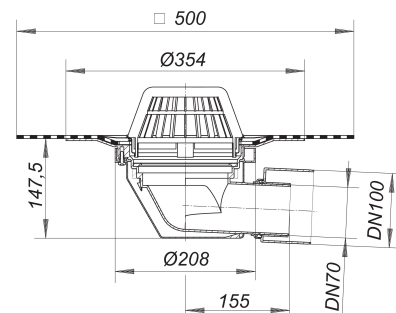

Dachablauf 64 H DallBit, beheizt, DN 70/DN 100

Artikelnummer: 642172

GTIN: 4001636642172

Rabattgruppe: 10

Beschreibung:

Dachablauf 64 H DallBit, beheizt, DN 70/DN 100

nach DIN EN 1253

mit werkseitig aufgeschweißter Bitumenschweißbahn-Manschette, 500 x 500 mm, 5 mm stark, mit Edelstahl-Flanschring zur zusätzlichen Sicherheit

Ausführung:

- Ablaufgehäuse wärmeisoliert
- Ablaufstutzen DN 70/DN 100 seitlich, 3 Grad abgewinkelt
- Laubfangkorb
- Bauschutzrost

Material:

Polypropylen, UV-stabilisiert

H = Dachablauf beheizbar:

- Direktanschluss an 230 Volt, Heizband nach VDE 0721, Teil 1/3.78 geprüft
- Leistungsaufnahme pro Dachablauf: 15 Watt
- Rechnungswert für Absicherung pro Dachablauf: 0,06 Amp.
- Empfohlene Absicherung pro Dachanlage: 16 Amp.