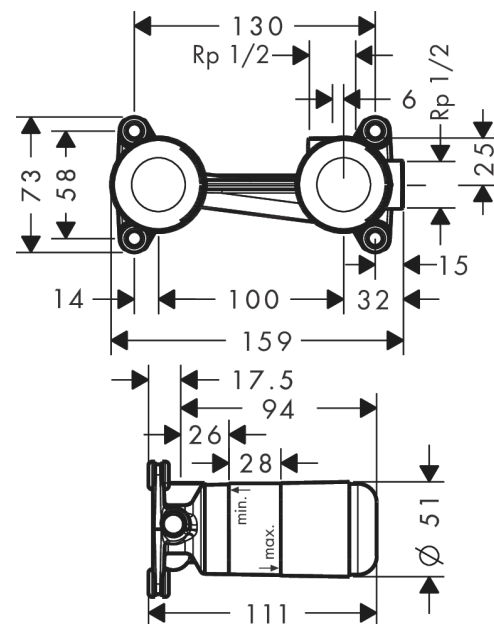

#### Merkmale

- variable Positionierung des Mischsystems wahlweise links oder rechts des Auslaufs möglich
- einfache Ausrichtung durch Auflageflächen für die Wasserwaage
- mit Bauschutzabdeckung gegen Verunreinigung während der Montage
- mit Massangabe zur exakten Bestimmung der Installationstiefe
- mit vormontierten Befestigungslaschen für Montage im Trockenbau und im Mauerwerk
- schallentkoppelte Montage
- Minimale Einbautiefe: 44 mm
- Maximale Einbautiefe: 72 mm

### Produktabbildung

### Maßzeichnung

**Grundkörper für Einhebel-Waschtischmischer Unterputz für Wandmontage**

Oberfläche: Artikelnummer: 13623180

**Explosionszeichnung**

Baujahr: >10/17

**Grundkörper für Einhebel-Waschtischmischer Unterputz für Wandmontage**

Oberfläche: Artikelnummer: **13623180**

**Ersatzteilliste**

Baujahr: >10/17

Pos.	Beschreibung	Artikelnummer	Preis	VE
1	O-Ring 18x2,5	98139000	3.25 CHF	1
2	O-Ring 24x3	92112000	3.25 CHF	1
3	Verlängerung 25 mm	13586000	-	1