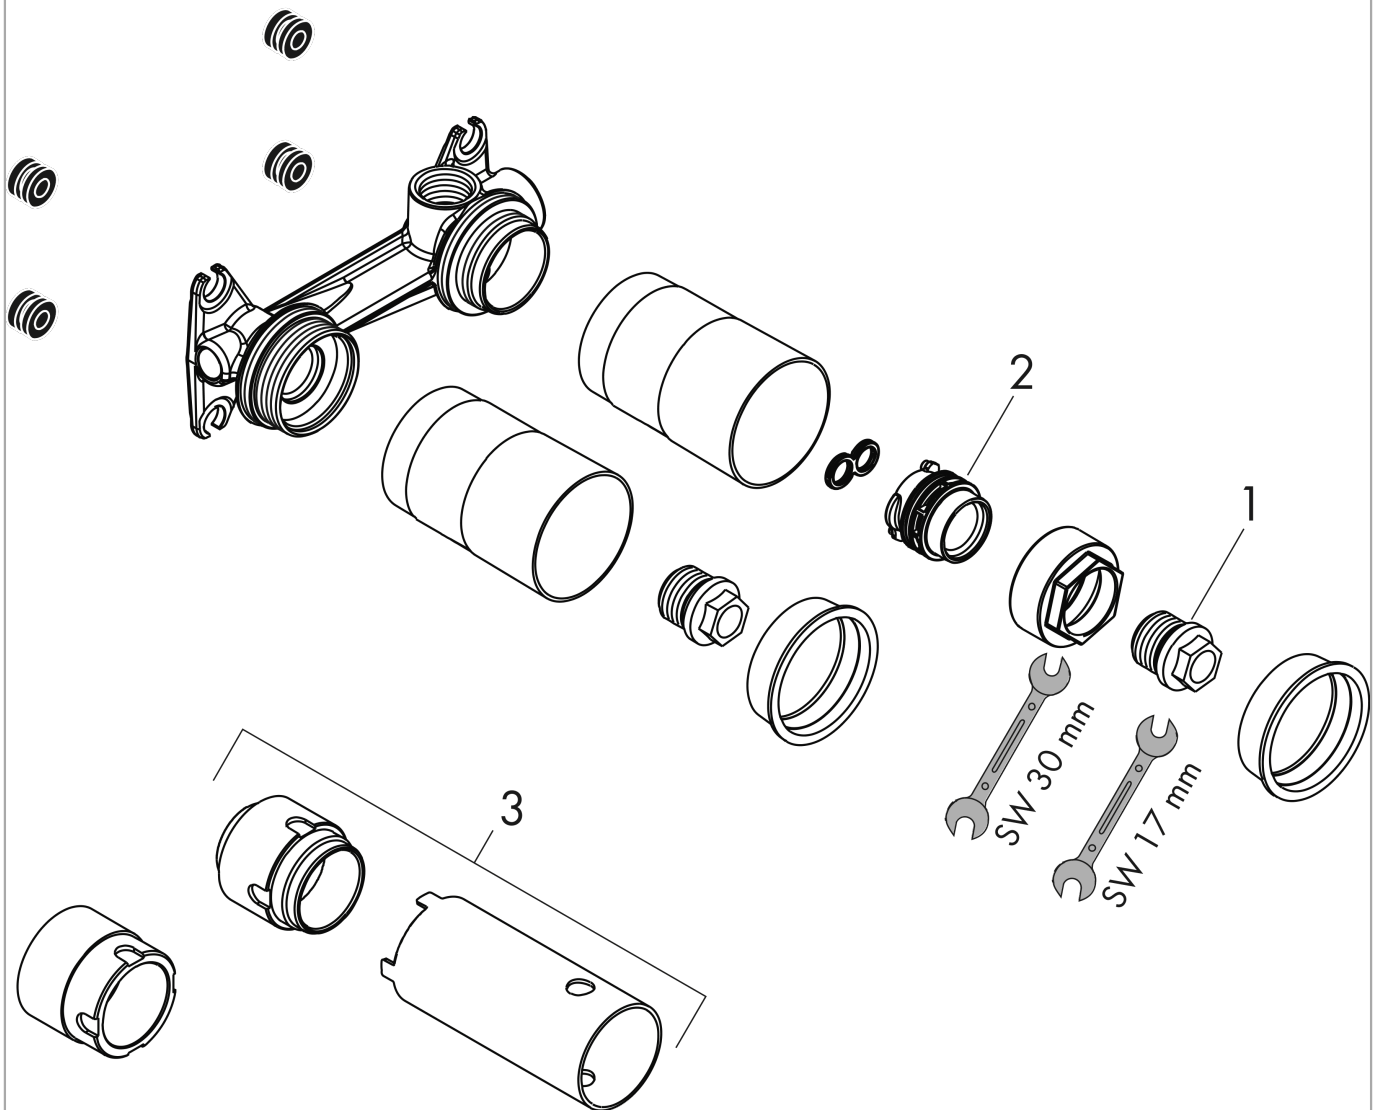

#### Merkmale

- variable Positionierung des Mischsystems wahlweise links oder rechts des Auslaufs möglich
- einfache Ausrichtung durch Auflageflächen für die Wasserwaage
- mit Bauschutzabdeckung gegen Verunreinigung während der Montage
- mit Massangabe zur exakten Bestimmung der Installationstiefe
- mit vormontierten Befestigungslaschen für Montage im Trockenbau und im Mauerwerk
- schallentkoppelte Montage
- Minimale Einbautiefe: 44 mm
- Maximale Einbautiefe: 72 mm

### Produktabbildung

### Maßzeichnung

**Grundkörper für Einhebel-Waschtischmischer Unterputz für Wandmontage**

Oberfläche: Artikelnummer: 13623180

**Explosionszeichnung**

Baujahr: >10/17

**Grundkörper für Einhebel-Waschtischmischer Unterputz für Wandmontage**

Oberfläche: Artikelnummer: **13623180**

**Ersatzteilliste**

Baujahr: >10/17

Pos.	Beschreibung	Artikelnummer	Preis	VE
1	O-Ring 18x2,5	98139000	3.25 CHF	1
2	O-Ring 24x3	92112000	3.25 CHF	1
3	Verlängerung 25 mm	13586000	-	1