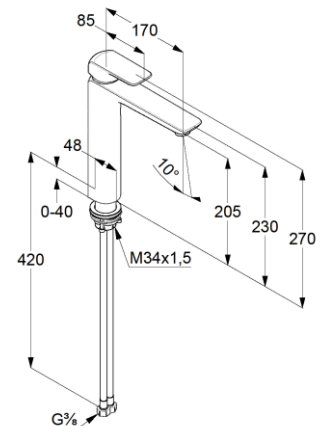

Produkt: **KLUDI AMEO Waschschüssel-Einhandmischer DN 15**

Artikel-Nr.: **412960575**

Artikeltext

Waschschüssel-Einhandmischer DN 15
 Einlochmontage
 geschlossener Hebel
 Keramik-Kartusche mit Heißwasserbegrenzung
 PCA Strahlregler M 24 x 1
 Durchfluss 6 l/min. bei 3 bar
 flexible Anschlüsse G 3/8
 Schaftbefestigung

Oberfläche:
 05 chrom

Ausschreibungstext

Einlochwaschtischarmatur, Hersteller KLUDI GmbH & Co. KG
 KLUDI AMEO Art. Nr. 412960575
 Ausführung wie folgt: Waschschüssel-Einhandmischer DN 15 / PN 10, aus Messing verchromt, geschlossener Hebel aus Metall verchromt, Keramik-Kartusche mit Heißwasser Begrenzung, PCA Strahlregler M24 x 1, Durchflussmenge 6 l/min bei 3,0 bar, flexible Anschlüsse G 3/8 mit Metallummantelung mit DVGW / W270 Zulassung, Schaftbefestigung

Produktabbildung

Maßzeichnung

Durchflussdiagramm