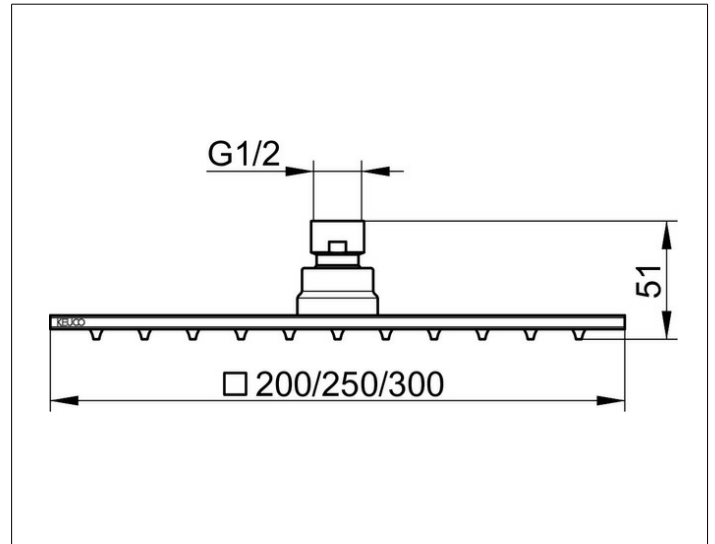

Armaturenzubehör  
59986010302 Kopfbrause

**PRODUKT**

**ZEICHNUNG**

**PRODUKTBESCHREIBUNG**

eckig, Durchflussmenge begrenzt auf 15 l/min.

**OBERFLÄCHE**

Chrom-finish (Edelstahl poliert)

**ABMESSUNG**

300 x 300 mm

**AUSSCHREIBUNGSTEXT**

KEUCO Kopfbrause eckig 59986010302,  
Edelstahl poliert (chrom finish), eckig,  
300 mm x 300 mm, Gesamtdicke 6,5 mm,  
G 1/2 Zoll, mit Kugelgelenk,  
Durchflussmenge begrenzt auf 15 l/min