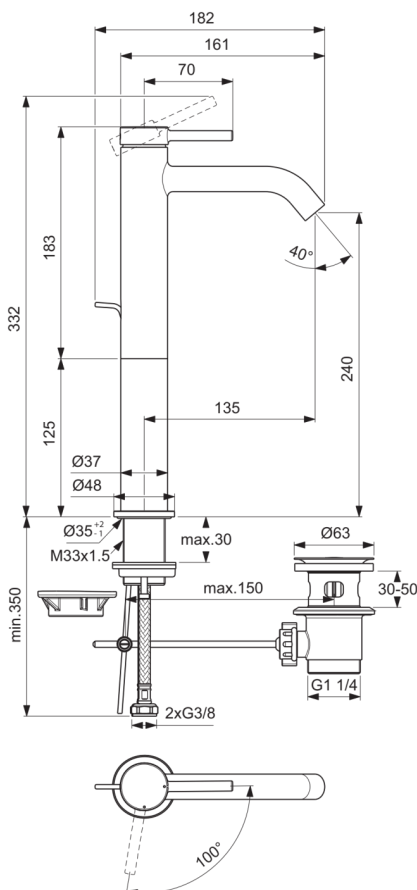

CERALINE NUOVO

BD763XG

CERALINE NUOVO | Waschtischarmatur 48x182x332 mm, 135 mm vertikaler Abstand bis Mitte Auslauf in schwarz, 3.8 l/min (3 bar), mit Ablaufgarnitur | Verdeckter Strahlregler, BlueStart, Vandalismussicher

Bild & Zeichnung

Allgemeine Informationen

Produktkategorie:	Waschtischarmaturen
Produktart:	Waschtischarmatur
Marke:	Ideal Standard
Kollektion:	CERALINE NUOVO
Designer:	Palomba Serafini Associati
Colour:	XG - Schwarz
Oberflächenveredelung:	Matt
Maximale Höhe (mm):	332
Maximale Breite (mm):	48
Ausladung (mm):	182
Befestigungsart:	Schaftverschraubung
Nettogewicht (kg):	1.58
EAN Code:	3800861124610

Produktspezifikationen

Anzahl der Rosette(n):	1
Anzahl der Griffe:	1
BlueStart Technologie:	Ja
Farbcode:	XG
Farbbeschreibung:	schwarz
Cool Body Technologie:	Nein
Easy-Fix Technologie:	Nein
Griffposition:	Oben
Mit Kettenöse:	Nein
Integrierte Elektronik:	Nein
Niederdruckmodell:	Nein
Material:	Metall
Material der Rosette(n):	Metall
Material der Ablaufgarnitur:	Metall
Materialspezifikation:	Messing