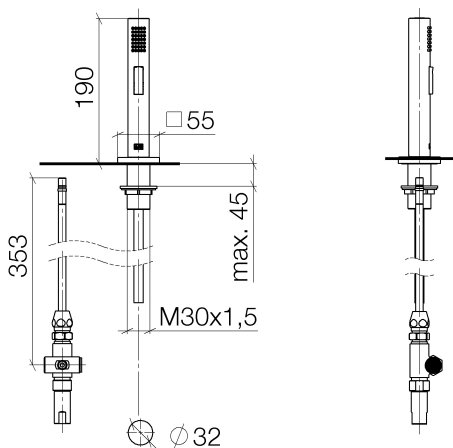

Küche - Serienneutral
Spülbrausegarnitur - chrom
Artikelnummer: 27 722 970-00

- mit eckiger Rosette
- Brausestrahl
- automatischer Umschalter Auslauf/Brause
- Armaturenhöhe 189 mm
- Bohrungsdurchmesser Spülbrause 32 mm
- gewebeumflochtener Brauseschlauch 1500 mm
- Sprayface mit Antikalk-System
- bleifrei
- Armaturengruppe nach DIN 4109: 1
- zur Kombination mit den Armaturen der Serie LOT
- Eigensicher gegen Rückfließen.
- Taste muss während der Benutzung gedrückt werden.

chrom

Maßzeichnung

Alle Angaben in mm / inch = mm x 0,0394

Küche - Serienneutral
Spülbrausegarnitur - chrom
Artikelnummer: 27 722 970-00

Durchflussdiagramm

Küche - Serienneutral
Spülbrausegarnitur - chrom
Artikelnummer: 27 722 970-00