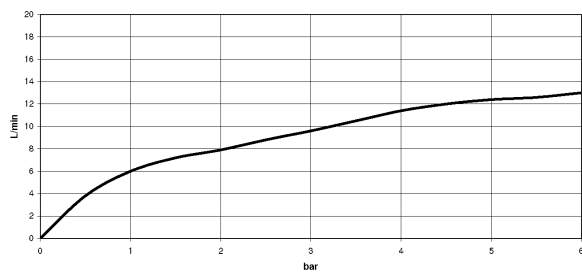

Küche - Serienneutral
Spülbrausegarnitur - chrom
Artikelnummer: 27 722 970-00

- mit eckiger Rosette
- Brausestrahl
- automatischer Umschalter Auslauf/Brause
- Armaturenhöhe 189 mm
- Bohrungsdurchmesser Spülbrause 32 mm
- gewebeumflochtener Brauseschlauch 1500 mm
- Sprayface mit Antikalk-System
- bleifrei
- Armaturengruppe nach DIN 4109: 1
- zur Kombination mit den Armaturen der Serie LOT
- Eigensicher gegen Rückfließen.
- Taste muss während der Benutzung gedrückt werden.

chrom

Maßzeichnung

Alle Angaben in mm / inch = mm x 0,0394

Küche - Serienneutral
Spülbrausegarnitur - chrom
Artikelnummer: 27 722 970-00

Durchflussdiagramm

Küche - Serienneutral
Spülbrausegarnitur - chrom
Artikelnummer: 27 722 970-00