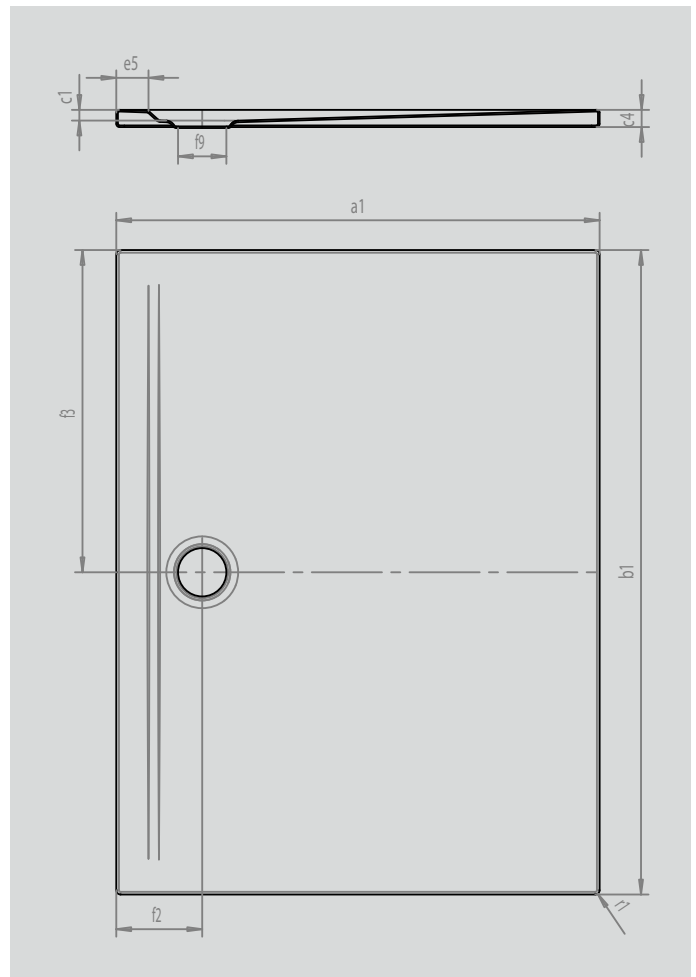

SUPERPLAN ZERO

- von drei Seiten schwellenlos begehbar
- besonders wandnaher Ablauf und gleichmäßiges Gefälle für eine durchgehend ebene Standfläche
- großzügige Gestaltung, nahtlose Übergänge für kleine und große Bäder
- klare Kanten und spitze Eckradien für minimale Fugen und eine einheitliche Optik
- geringe Aufbauhöhe für leichten, bodenebenen Einbau – auch bei Großformaten

Abbildung ähnlich

SECURE⁺

Modell		1554
Äußere Länge	a_1	900 mm
Äußere Breite	b_1	1200 mm
Tiefe Innen	c_1	20 mm
Randhöhe	c_4	32 mm
Randbreite	e_5	60 mm
Durchmesser Ablaufloch	f_9	Ø 90 mm
Abstand Wannrand bis Mitte Ablaufloch	$f_2; f_3$	160; 600 mm
Äußerer Radius	r_1	8 mm
Nettogewicht		28 kg
SECURE PLUS		Vollflächig