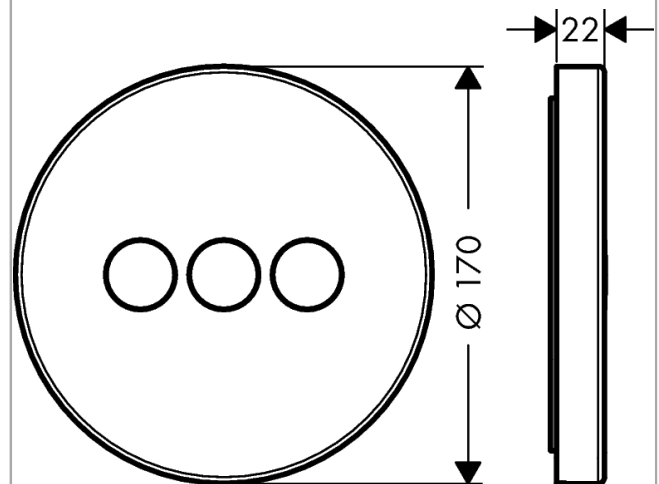

AXOR ShowerSelect

Ventil Unterputz rund für 3 Verbraucher

Oberfläche: **Brushed Black Chrome** Artikelnummer: **36727340**

Beschreibung

Merkmale

- 3 Verbraucher
- Nutzung Verbraucher: gleichzeitige Nutzung von mehreren Verbrauchern
- komfortables Ein-/Ausschalten von 3 Verbrauchern über Select-Button
- Start/ Stop Ventil zur Bedienung der Verbraucher
- Montageart: Wandmontage
- Durchflussmenge oberer Abgang: 26 l/min
- Durchflussmenge links und rechts: 29 l/min
- Maximale Durchflussmenge bei 3 bar: 30 l/min
- Taste: Ventil wird geliefert mit Tasten Rain gross, Schwall, Handbrause
- Geräuschgruppe: II
- Durchflussklasse: B
- PA-IX 28415/IIBBB

Artikeldetails

TEAM-Nr.	757262.284
Preis exkl. MwSt.	803.00 CHF

Produktabbildung

Maßzeichnung

AXOR ShowerSelect
Ventil Unterputz rund für 3 Verbraucher
 Oberfläche: **Brushed Black Chrome** Artikelnummer: **36727340**

Durchflussdiagramm