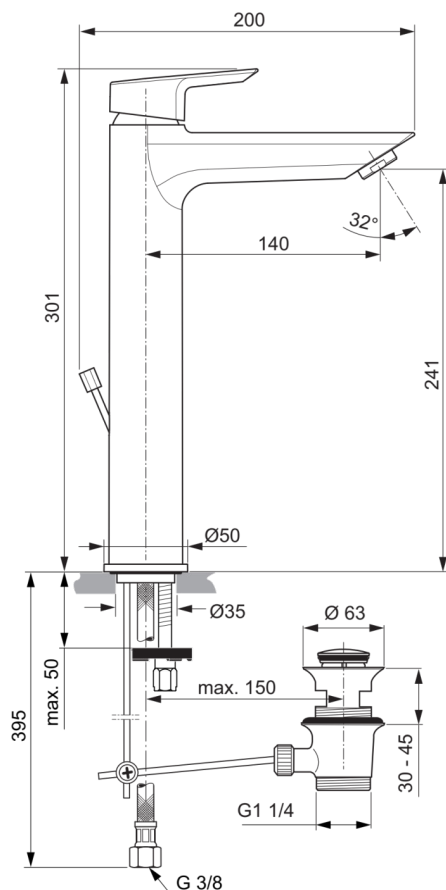

## A6574AA

TESI | Waschtischarmatur 50x200x301 mm, 140 mm vertikaler Abstand bis Mitte Auslauf in chrom, 5 l/min (3 bar), mit Ablaufgarnitur | EasyFix, BlueStart, EPD, FirmaFlow, SmartShine Oberfläche, NF-zertifiziert

### Allgemeine Informationen

Produktkategorie:	Waschtischarmaturen
Produktart:	Waschtischarmatur
Marke:	Ideal Standard
Kollektion:	TESI
Designer:	Artefakt
Colour:	AA - Chrom
Oberflächenveredelung:	glänzend
Maximale Höhe (mm):	301
Maximale Breite (mm):	50
Ausladung (mm):	200
Befestigungsart:	EasyFix
Nettogewicht (kg):	2.20
EAN Code:	4015413338387