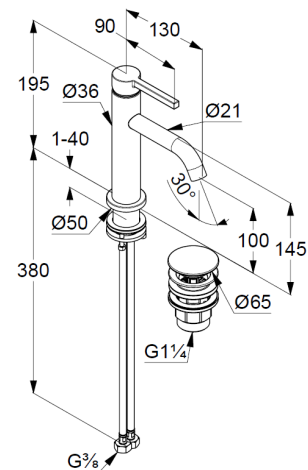

Technische Daten/ Technical Data

KLUDI NOVA FONTE, EcoPlus
Waschtisch-Einhandmischer 100
DN 15
Stil: PURA

Artikel- Nr.: 20289N515

Oberfläche:
N5 Stainless Brushed Nickel PVD

Artikeltext
Hersteller KLUDI GmbH & Co. KG
Typ: KLUDI NOVA FONTE, EcoPlus
Waschtisch-Einhandmischer 100
Artikel- Nr.: 20289N515

Waschtisch-Armatur
Einhebelmischer
1-Loch Montage
geschlossener Hebel, Metall
Strahlregler, S-Pointer M18,5 PCA
Keramik-Kartusche
Mittelstellung Kaltwasser
Durchflussmenge bei 3 bar 4,5 l/min.
fester Auslauf
flexible Druckschläuche G3/8 DVGW zugelassen
Schaftbefestigung
Push open Ablaufgarnitur G1 1/4
für Waschtische mit Überlauf
EU-Taxonomie: max. 6 l/min. -
wesentlicher Beitrag (SC) möglich

Produktabbildung/ Product picture

Maßzeichnung/ Dimensional drawing

Durchfluss/ Flow rate