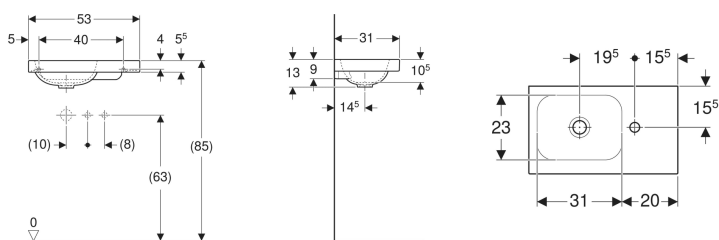

## Geberit iCon Light Handwaschbecken mit Ablagefläche

Beispielbild

### Eigenschaften

- Unterbaufähig
- Asymmetrisch

- Mit Ablagefläche

### Technische Daten

Werkstoff

Sanitärkeramik

Art.-Nr.	Farbe / Oberfläche	Hahnloch	Überlauf	Ablagefläche	B	H	T	VE1
501.833.JT.1	weiß / matt	links	ohne	links	53 cm	13 cm	31 cm	1 St.