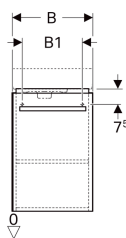

Geberit Renova Compact Unterschrank für Handwaschbecken, mit einer Tür, verkürzte Ausladung

Beispielbild

Eigenschaften

- FSC™ C134279 zertifiziert
- Wandhängend
- Mit einer Tür
- Griff zum Öffnen
- Tür mit Dämpfungsmechanismus
- Mit einem versetzbaren Einlegeboden

- Anschlagseite links oder rechts
- Feuchtigkeitsbeständig
- Mit Füßen bestückbar
- Front aus MDF
- Vormontiert geliefert

Technische Daten

Werkstoff | Hochverdichtete Dreischicht-Holzspanplatte

Lieferumfang

- Unterschrank für Handwaschbecken
- Befestigungsmaterial

Art.-Nr.	Farbe / Oberfläche	B	B1	Breite Waschtisch	H	T	T1	VE1
501.924.01.1	Korpus: weiß / lackiert matt Front: weiß / lackiert hochglänzend	40.8 cm	34.6 cm	45 cm	60.5 cm	23.1 cm	20.1 cm	1 St.