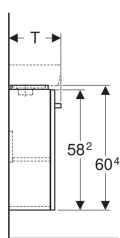

Geberit Renova Compact Unterschrank für Handwaschbecken, mit einer Tür, verkürzte Ausladung

Beispielbild

Eigenschaften

- FSC™ C134279 zertifiziert
- Wandhängend
- Mit einer Tür
- Griff zum Öffnen
- Tür mit Dämpfungsmechanismus
- Mit einem versetzbaren Einlegeboden

- Anschlagseite links oder rechts
- Feuchtigkeitsbeständig
- Mit Füßen bestückbar
- Front aus MDF
- Vormontiert geliefert

Technische Daten

Werkstoff | Hochverdichtete Dreischicht-Holzspanplatte

Lieferumfang

- Unterschrank für Handwaschbecken
- Befestigungsmaterial

Art.-Nr.	Farbe / Oberfläche	B	B1	Breite Waschtisch	H	T	T1	VE1
501.924.01.1	Korpus: weiß / lackiert matt Front: weiß / lackiert hochglänzend	40.8 cm	34.6 cm	45 cm	60.5 cm	23.1 cm	20.1 cm	1 St.