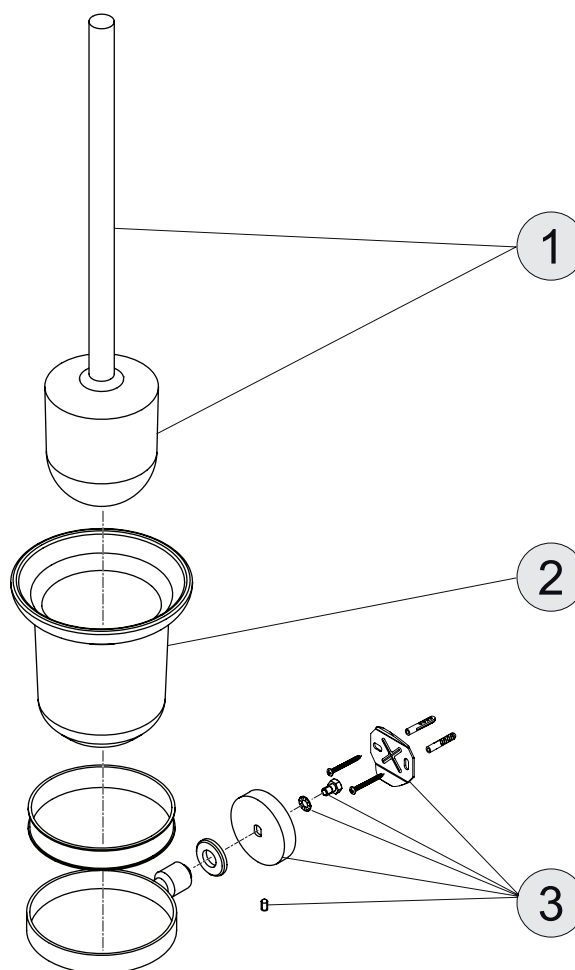

Oberflächen

AA Chrom

Produkt

Bürstengarnitur aus Glas (wandhängend)

Artikel-Nr.

A9119AA

B x T x H mm

112 x 142 x 372

kg

Pos. Bezeichnung

Ersatzteil-Bestell-Nummer Liefermenge

1	Ersatzbürstenkopf	A 963 280 NU	1
2	Behälter für Bürste	A 963 281 NU	1
3	Befestigungssatz	A 963 259 AA	1