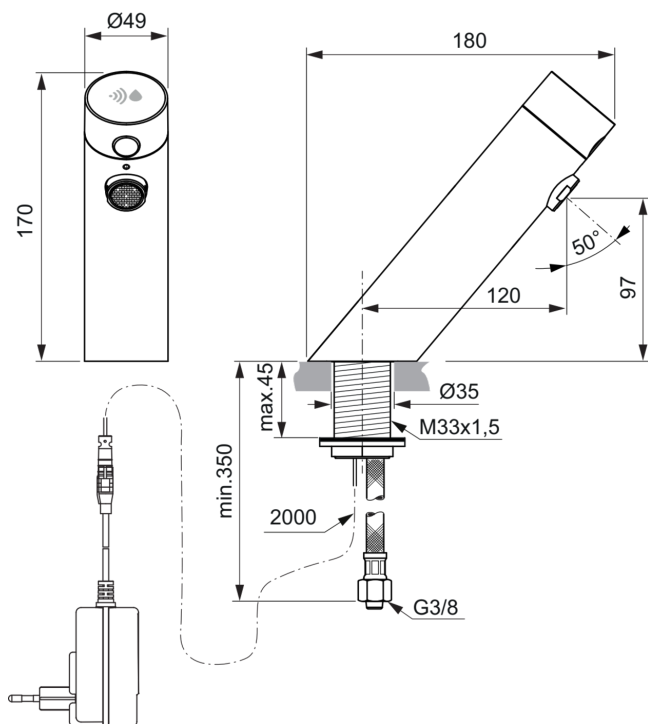

SENSORFLOW NEW

A7557AA

Sensorflow NEW | Waschtischarmatur 49x180x170 mm, 120 mm vertikaler Abstand bis Mitte Auslauf in chrom, 3.8 l/min (3 bar), ohne Ablaufgarnitur | Netzbetrieb, Vollständig berührungslos, SmartShine Oberfläche

Bild & Zeichnung

Allgemeine Informationen

Produktkategorie:	Waschtischarmaturen
Produktart:	Waschtischarmatur
Marke:	Ideal Standard
Kollektion:	Sensorflow NEW
Designer:	Ideal Standard
Colour:	AA - Chrom
Oberflächenveredelung:	glänzend
Maximale Höhe (mm):	170
Maximale Breite (mm):	49
Ausladung (mm):	180
Befestigungsart:	Schaftverschraubung
Nettogewicht (kg):	1.72
VVS:	704194504
EAN Code:	4015413351089