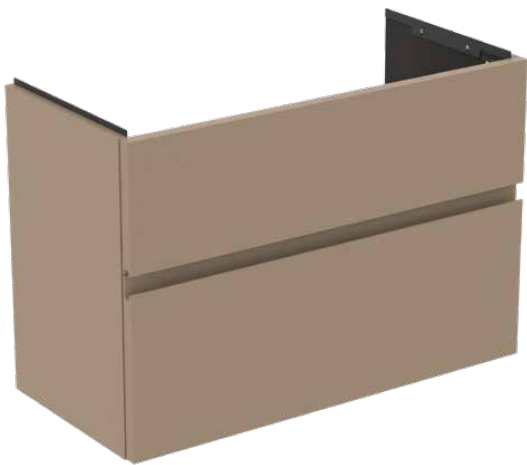

## FINESSE

## E3380UP

FINESSE | Waschtisch-Unterschrank 800x375x550 mm in greige matt, 2 Schubladen | Grifflos, Vollauszug, SoftClosing, Vormontiert, Nachhaltig gewonnenes Holz

### Allgemeine Informationen

Produktkategorie:	Möbel
Produktart:	Waschtisch-Unterschrank
Marke:	Ideal Standard
Kollektion:	FINESSE
Designer:	Palomba Serafini Associati
Colour:	UP - Greige Matt
Höhe (mm):	550
Breite (mm):	800
Ausladung (mm):	375
Befestigungsart:	Befestigungsset
Nettogewicht (kg):	26.94
EAN Code:	5017830564812