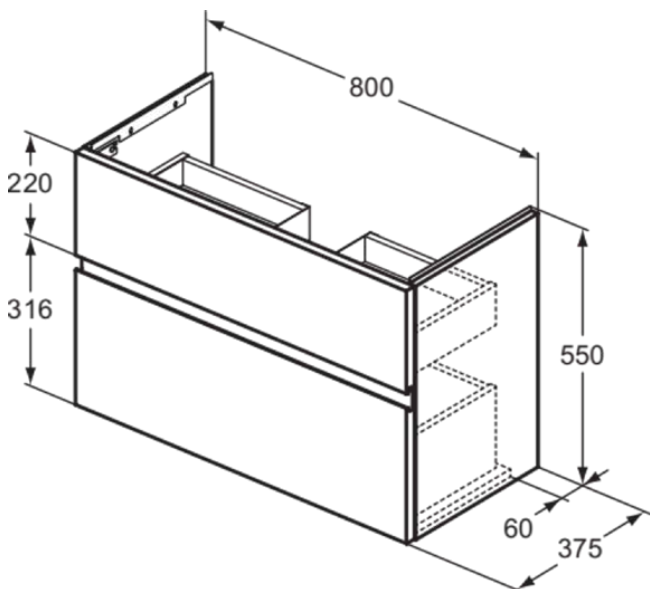

FINESSE

E3380UP

FINESSE | Waschtisch-Unterschrank 800x375x550 mm in greige matt, 2 Schubladen | Grifflos, Vollauszug, SoftClosing, Vormontiert, Nachhaltig gewonnenes Holz

Bild & Zeichnung

Allgemeine Informationen

Produktkategorie:	Möbel
Produktart:	Waschtisch-Unterschrank
Marke:	Ideal Standard
Kollektion:	FINESSE
Designer:	Palomba Serafini Associati
Colour:	UP - Greige Matt
Höhe (mm):	550
Breite (mm):	800
Ausladung (mm):	375
Befestigungsart:	Befestigungsset
Nettogewicht (kg):	26.94
EAN Code:	5017830564812

Features

	Grifflos		Vollauszug
	SoftClosing		Vormontiert
	Nachhaltig gewonnenes Holz		

Downloads

- [• Installation Guide](#)
- [• Spare Parts List](#)

Produktspezifikationen

Einzugsmechanismus:	Softclosing
Farbcode:	UP
Farbbeschreibung:	greige matt
Eckmodell:	Nein
Vollauszug:	Yes
Griff(e):	Grifflos mit Nut
Einstellbare Montagefüße:	Nein
Material:	Holz
Materialspezifikation (Korpus):	MFC
Anzahl der Türen (gesamt):	0
Anzahl der Türen (links öffnend):	0
Anzahl der Türen (rechts öffnend):	0
Anzahl der Auszüge (gesamt):	2
Anzahl der externen Auszüge:	2
Anzahl der internen Auszüge:	0
Anzahl der offenen Fächer:	0
Anzahl der Rolltüren:	0