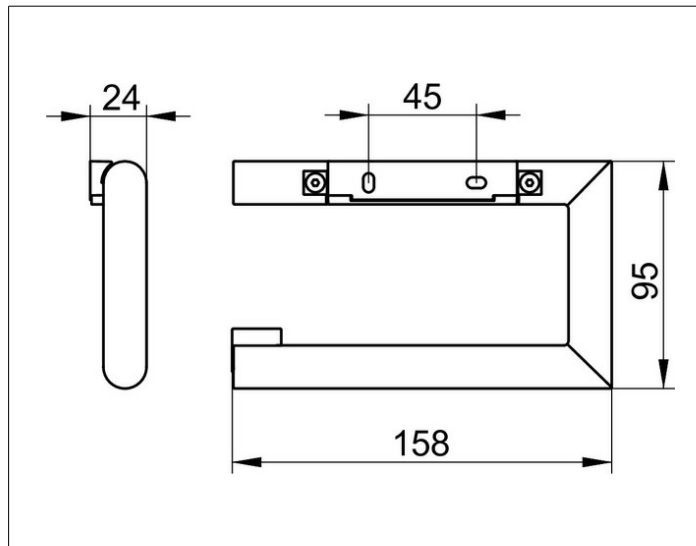

Collection REVA

12862370000 Toilettenpapierhalter

PRODUKT

ZEICHNUNG

PRODUKTBESCHREIBUNG

offene Form  
für Rollenbreite bis 120 mm

OBERFLÄCHE

schwarz matt

AUSSCHREIBUNGSTEXT

KEUCO COLLECTION REVA - Toilettenpapierhalter, offene Form -  
12862370000

Kraftvolle Akzente

Perfektion im Detail - Die Verbindung schaffende Kombination von Design  
und Funktion - für Rollenbreite 100/120mm

Breite /  $\varnothing$  : 158 mm - Höhe: 95 mm - Ausladung: 24 mm

Material: Metall

Oberfläche: schwarz matt

Das Produkt kann angeschraubt oder angeklebt werden - Verdeckte  
Anbringung - inklusive korrosionsfreiem Befestigungsmaterial