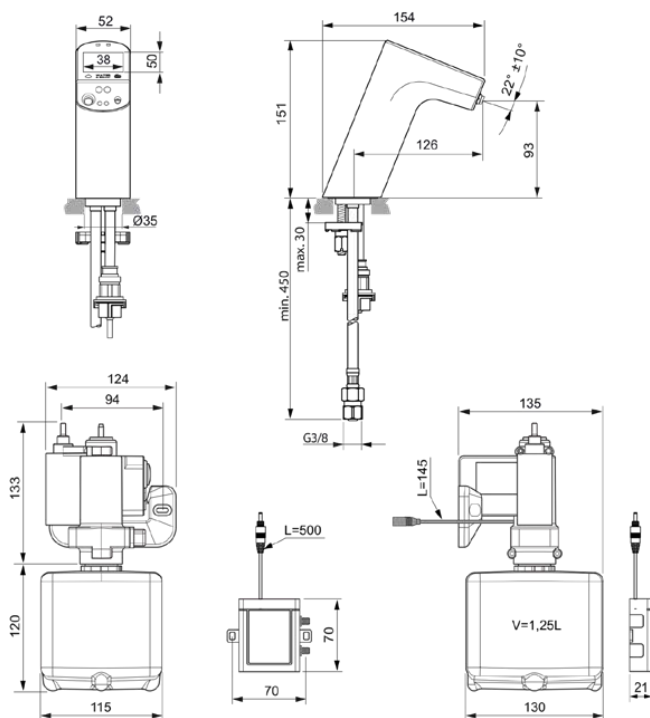

# A7488AA

INTELLIMIX | Waschtischarmatur 52x154x151 mm, 126 mm vertikaler Abstand bis Mitte Auslauf in chrom, 2 l/min (3 bar), ohne Ablaufgarnitur | App-Kompatibilität, EasyFix, Netzbetrieb, IdealPure Technologie, Vollständig berührungslos, Vandalismussicher, SmartShine Oberfläche

## Allgemeine Informationen

Produktkategorie:	Waschtischarmaturen
Produktart:	Waschtischarmatur
Marke:	Ideal Standard
Kollektion:	INTELLIMIX
Designer:	Ideal Standard
Colour:	AA - Chrom
Oberflächenveredelung:	glänzend
Höhe (mm):	151
Breite (mm):	52
Ausladung (mm):	154
Befestigungsart:	EasyFix
Nettogewicht (kg):	3,25
VVS:	704193114
EAN Code:	4015413349673