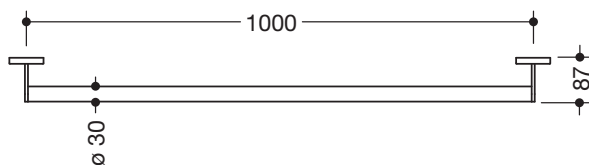

## Haltegriff 900.36.03760

- gerade Stange mit zur Wand ausgeführten Stützen und Rosetten
- Achsmaß 1000 mm, 87 mm tief
- Stangendurchmesser 30 mm, Rohrstärke 2 mm, Rosettendurchmesser 70 mm
- aus hochwertigem Edelstahl, pulverbeschichtet in den HEWI Farben DX (Weiß tiefmatt), DC (Schwarz tiefmatt), AY (Hellgrau Perlglimmer tiefmatt) und SC (Dunkelgrau Perlglimmer tiefmatt)
- inklusive korrosionsfreiem und geprüftem HEWI Befestigungsmaterial zur Wandmontage sowie Dichtband zur Abdichtung der Bohrpunkte

### Abmessungen in mm