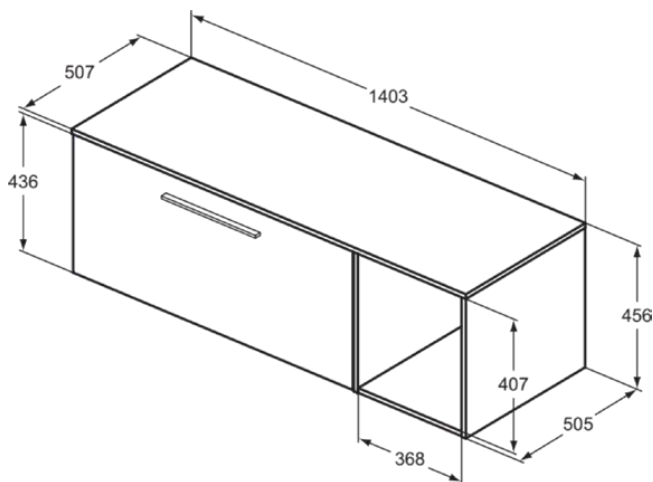

I.LIFE B

T5762DU

I.LIFE B | Möbelpaket 1403x507x456 mm in weiß | SoftClosing, Nachhaltig gewonnenes Holz

Bild & Zeichnung

Allgemeine Informationen

Produktkategorie:	Möbelpakete
Produktart:	Möbelpaket
Marke:	Ideal Standard
Kollektion:	I.LIFE B
Designer:	Palomba Serafini Associati
Colour:	DU - Weiß
Oberflächenbeschaffenheit:	Matt
Höhe (mm):	456
Breite (mm):	1403
Ausladung (mm):	507
Befestigungsart:	Befestigungsset
Nettogewicht (kg):	0.00
EAN Code:	8014140525394

Im Lieferumfang enthaltene Produkte

T5275DU:	I.LIFE B Waschtisch-Unterschrank 1000x505x440 mm in weiß, 1 Schublade
T5742XG:	I.LIFE Türgriff 336x20x9 mm in schwarz
T5323DU:	I.LIFE B Schrank 400x505x440 mm in weiß
T5321DU:	I.LIFE B Waschtischplatte 1403x507x16 mm in weiß
T6828NU:	I.LIFE Stützträger 200x350x100 mm in neutral

I.LIFE B

T5762DU

I.LIFE B | Möbelpaket 1403x507x456 mm in weiß | SoftClosing, Nachhaltig gewonnenes Holz

Produktspezifikationen

Modelart:	kurz
Mit Ausschnitt:	Nein
Mit Innenbeleuchtung:	Nein
Mit Montagefüße:	Nein
Mit Siegel:	Nein
Mit Steckdose:	Nein
Mit Schalter:	Nein
Mit Handtuchhalter:	Nein
Mit Wäschekorb:	Nein
Mit Waschtischplatte:	Nein
Befestigungsart:	Befestigungsset
Montageart:	wandhängend