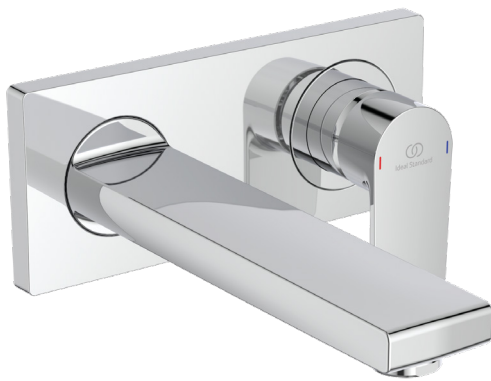

## EDGE

## A7116AA

EDGE | Wand-Waschtischarmatur 193x209x101.5 mm, 191 mm vertikaler Abstand bis Mitte Auslauf in chrom, Kit 1 required (A5948), 5 l/min (3 bar), ohne Ablaufgarnitur | EPD, SmartShine Oberfläche

### Allgemeine Informationen

Produktkategorie:	Waschtischarmaturen
Produktart:	Wand-Waschtischarmatur
Marke:	Ideal Standard
Kollektion:	EDGE
Designer:	Ideal Standard
Colour:	AA - Chrom
Oberflächenveredelung:	glänzend
Maximale Höhe (mm):	101.5
Maximale Breite (mm):	193
Ausladung (mm):	209
Befestigungsart:	Kit 1 benötigt
Empfohlenes Unterputz-Kit:	A5948
Nettogewicht (kg):	1.64
EAN Code:	4015413343749