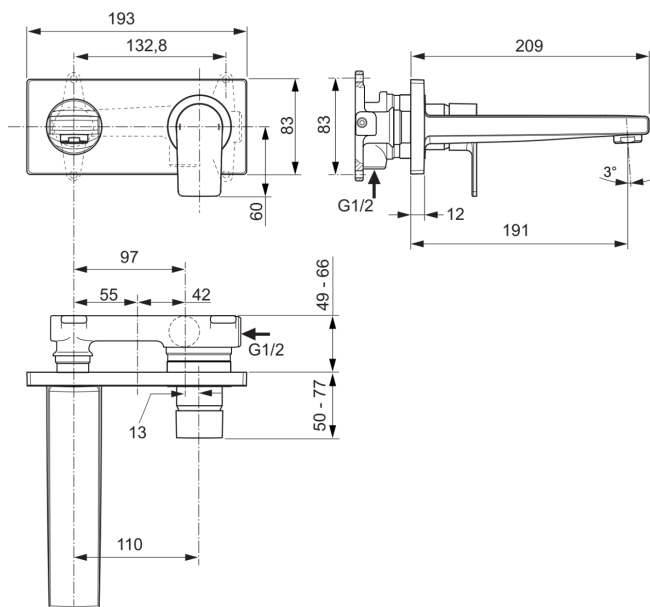

## EDGE

## A7116AA

EDGE | Wand-Waschtischarmatur 193x209x101.5 mm, 191 mm vertikaler Abstand bis Mitte Auslauf in chrom, Kit 1 required (A5948), 5 l/min (3 bar), ohne Ablaufgarnitur | EPD, SmartShine Oberfläche

### Allgemeine Informationen

Produktkategorie:	Waschtischarmaturen
Produktart:	Wand-Waschtischarmatur
Marke:	Ideal Standard
Kollektion:	EDGE
Designer:	Ideal Standard
Colour:	AA - Chrom
Oberflächenveredelung:	glänzend
Maximale Höhe (mm):	101.5
Maximale Breite (mm):	193
Ausladung (mm):	209
Befestigungsart:	Kit 1 benötigt
Empfohlenes Unterputz-Kit:	A5948
Nettogewicht (kg):	1.64
EAN Code:	4015413343749