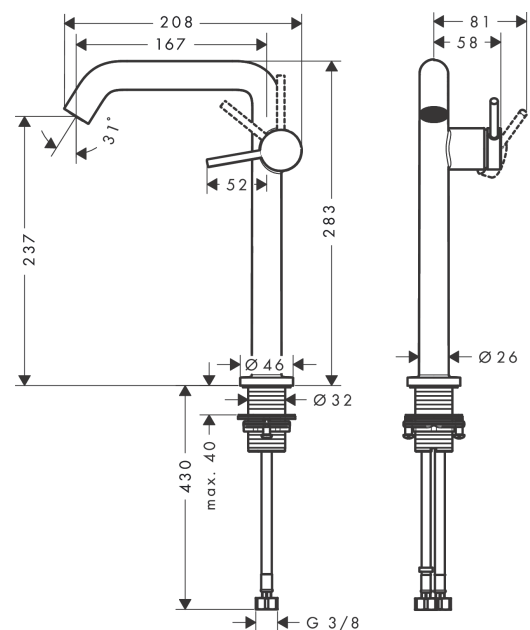

#### Merkmale

- besteht aus: Einhebel-Waschtischmischer, Ablaufgarnitur
- ComfortZone: 240
- Ausladung: 167 mm
- Auslaufhöhe: 230 mm
- Griffvariante: Hebel
- Strahlart: Normalstrahl
- Maximale Durchflussmenge bei 3 bar: 4 l/min
- Keramikmischsystem
- Push-Open Ablaufventil G 1 ¼
- Material Ablaufventil: Metall
- Geräuschgruppe: I
- Durchflussklasse: O
- CoolStart - Kaltwasser in Griff-Grundstellung
- PA-IX 38577/IO

### Produktabbildung

### Maßzeichnung

**Tecturis S**

**Einhebel-Waschtismischer 240 Fine CoolStart EcoSmart+ für Aufsatzwaschtische mit Push-Open Ablaufgarnitur**

Oberfläche: **Brushed Bronze** Artikelnummer: **73370140**

**Durchflussdiagramm**