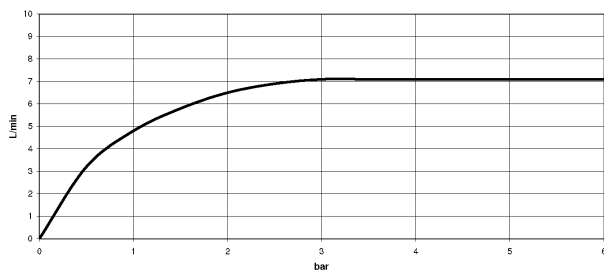

Küche - Tara Classic  
Einhebelmischer - chrom  
Artikelnummer: 33 815 888-00

- Ausladung 235 mm
- schwenkbarer Auslauf 360°
- Luftangereicherter Strahl
- Armaturenhöhe 400 mm
- Höhe bis Luftsprudler 230 mm
- Bohrungsdurchmesser 35 mm
- Durchfluss max. 7 l/min bei 3 bar Fließdruck
- bleifrei
- Armaturengruppe nach DIN 4109: 1

chrom

Maßzeichnung

Alle Angaben in mm / inch = mm x 0,0394

Küche - Tara Classic  
Einhebelmischer - chrom  
Artikelnummer: 33 815 888-00

## Durchflussdiagramm

Küche - Tara Classic  
Einhebelmischer - chrom  
Artikelnummer: 33 815 888-00