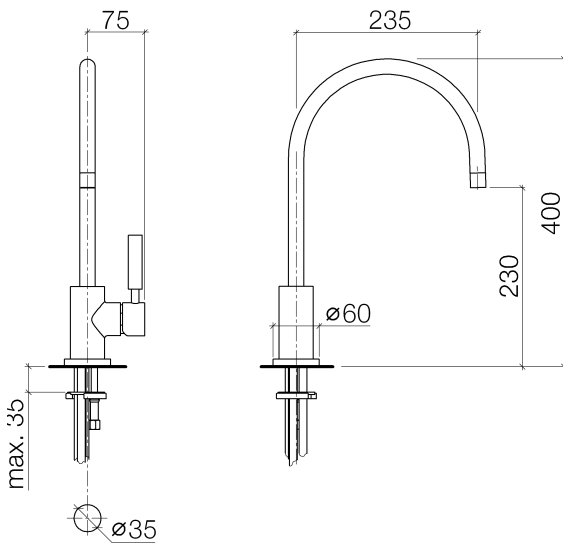

Küche - Tara Classic  
Einhebelmischer - chrom  
Artikelnummer: 33 815 888-00

- Ausladung 235 mm
- schwenkbarer Auslauf 360°
- Luftangereicherter Strahl
- Armaturenhöhe 400 mm
- Höhe bis Luftsprudler 230 mm
- Bohrungsdurchmesser 35 mm
- Durchfluss max. 7 l/min bei 3 bar Fließdruck
- bleifrei
- Armaturengruppe nach DIN 4109: 1

chrom

Maßzeichnung

Alle Angaben in mm / inch = mm x 0,0394

Küche - Tara Classic  
Einhebelmischer - chrom  
Artikelnummer: 33 815 888-00

## Durchflussdiagramm

Küche - Tara Classic  
Einhebelmischer - chrom  
Artikelnummer: 33 815 888-00