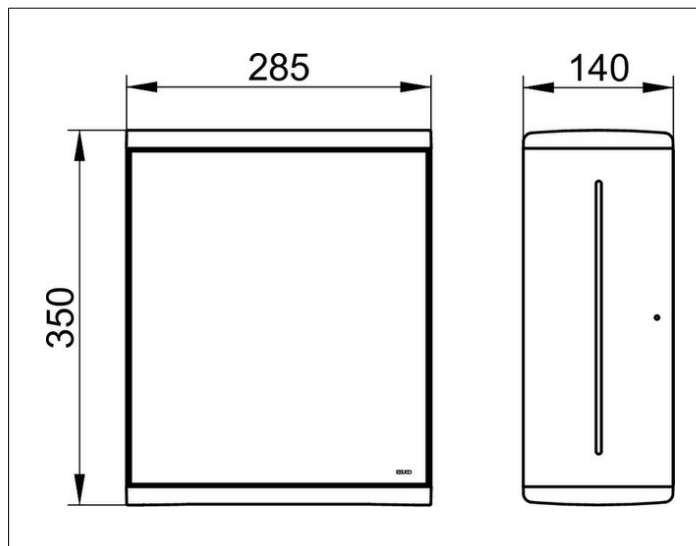

Collection Moll

12785010100 Papiertuchspender

PRODUKT

ZEICHNUNG

PRODUKTBESCHREIBUNG

mit Spiegeltür

OBERFLÄCHE

Aluminium silber-eloxiert (E6 EV1)/weiß

AUSSCHREIBUNGSTEXT

KEUCO COLLECTION MOLL Papiertuchspender 12785010100  
 Papiertuchspender aus silber-eloxiertem Aluminium mit verspiegelter  
 Drehtür,  
 Türanschlag links, Schwenkbereich ca. 280 mm, max. ca. 95°,  
 zur Wandmontage, Kunststoffdeckel und Entnahmeboden aus mattem  
 Kunststoff,  
 weiß, RAL 9003  
 Gesamttiefe bei geöffneter Tür 410 mm  
 für gefalzte Papierhandtücher  
 mit einer Länge bis max. 250 mm und  
 einer Breite von 100 - 120 mm  
 Höhe 350 mm, Breite 285 mm Ausladung 140 mm  
 Der Papiertuchhalter wird verdeckt angebracht  
 Lieferung inkl. korrosionsfreiem Befestigungsmaterial