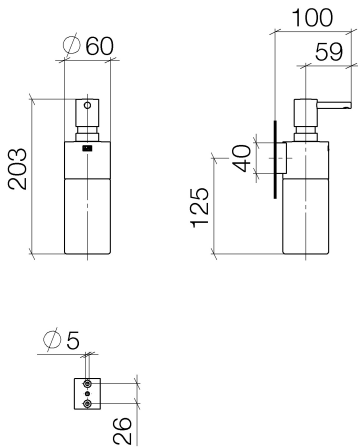

Waschtisch - Deque
Spender Wandmodell - platin matt
Artikelnummer: 83 435 970-06

- Flasche aus Kristallglas, matt
- Breite 60 mm
- Höhe 200 mm
- 250 ml Flaschenvolumen
- Ausladung 96 mm

platin matt

Maßzeichnung

Alle Angaben in mm / inch = mm x 0,0394

Waschtisch - Deque
Spender Wandmodell - platin matt
Artikelnummer: 83 435 970-06

Waschtisch - Deque
Spender Wandmodell - platin matt
Artikelnummer: 83 435 970-06

Weitere Oberflächenvarianten