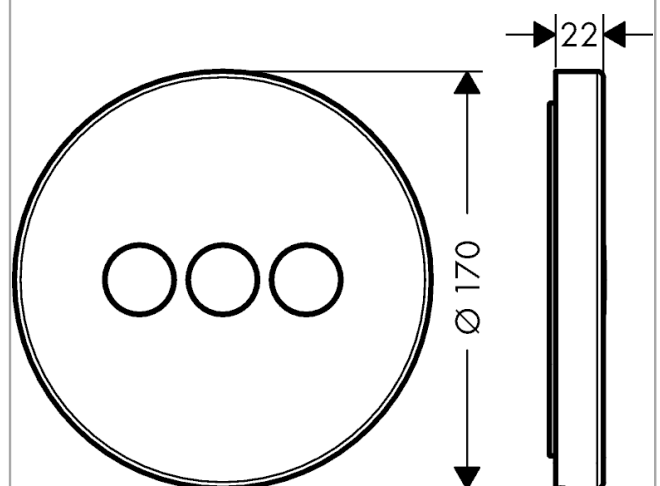

AXOR ShowerSelect

Ventil Unterputz rund für 3 Verbraucher

Oberfläche: **Brushed Black Chrome** Artikelnummer: **36727340**

Merkmale

- 3 Verbraucher
- gleichzeitige Nutzung von mehreren Verbrauchern
- komfortables Ein-/Aus-switchen von 3 Verbrauchern über Select-Button
- Start/ Stop Ventil zur Bedienung der Verbraucher
- maximale Durchflussmenge bei 3 bar: 30 l/min
- Durchflussmenge oberer Abgang: 26 l/min
- Durchflussmenge links und rechts: 29 l/min
- Sicherheitssperre bei 40 °C
- Anschlussart: Grundkörper
- Ventil wird geliefert mit Tasten Rain groß, Schwall, Handbrause
- Geräuschgruppe: II
- Durchflussklasse: B
- PA-IX 28415/IIBBB

Technologie

Produktabbildung

Maßzeichnung

AXOR ShowerSelect
Ventil Unterputz rund für 3 Verbraucher
 Oberfläche: **Brushed Black Chrome** Artikelnummer: **36727340**

Durchflussdiagramm