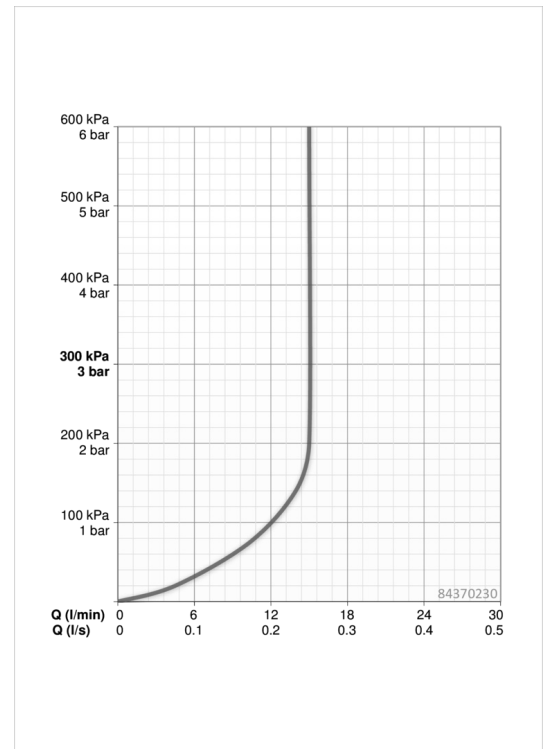

Vorschriften

EN Standard **EN 1112, EN 1113**