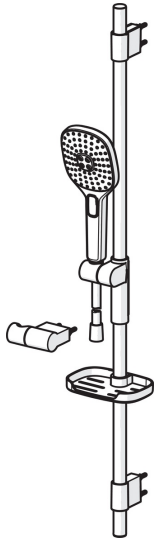

EAN: 4057304005138
static.hansa.com/84370230

- Dusche
- Wandmontage
- Chrom
- Handbrause, Brausestange, Verstellbare Brausestangehalterung, Seifenschale, Brausehalter, Brauseschlauch (1750 mm), Anti-Kalk-Technik, Twist guard, Verdreherschutz für Brauseschlauch
- Pulsierend - Starker Wasserstrahl zur Massage oder Körperbehandlung, Intensiv - Belebender Wasserstrahl, Sensitiv - Sanfter Wasserstrahl
- Kürzbar

Technische Daten

Durchflusseigenschaften

Durchfluss bei 3 bar (mit Durchflussregler) **15.0 l/min**

Technische Eigenschaften

Warmwasserversorgung **max. +65°C**
 Arbeitsdruck **0.5-5 bar**
 Anschlussgröße **G1/2**
 Länge / Höhe **970 mm**

Vorschriften

EN Standard **EN 1112, EN 1113**

Ersatzteile

SP64860120

	Name	Art.-Nr.
01	Schieber	59914252
02	Wandhalter	59914253