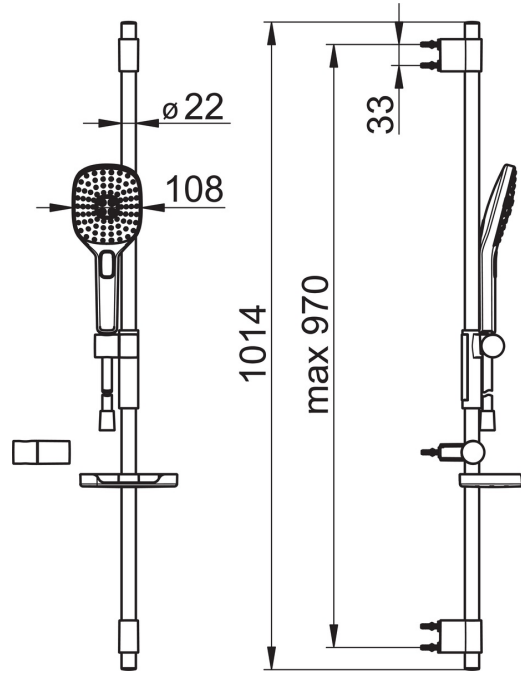

EAN: 4057304005138
static.hansa.com/84370230

- Dusche
- Wandmontage
- Chrom
- Handbrause, Brausestange, Verstellbare Brausestangehalterung, Seifenschale, Brausehalter, Brauseschlauch (1750 mm), Anti-Kalk-Technik, Twist guard, Verdreherschutz für Brauseschlauch
- Pulsierend - Starker Wasserstrahl zur Massage oder Körperbehandlung, Intensiv - Belebender Wasserstrahl, Sensitiv - Sanfter Wasserstrahl
- Kürzbar

Technische Daten

Durchflusseigenschaften

Durchfluss bei 3 bar (mit Durchflussregler) **15.0 l/min**

Technische Eigenschaften

Warmwasserversorgung **max. +65°C**
 Arbeitsdruck **0.5-5 bar**
 Anschlussgröße **G1/2**
 Länge / Höhe **970 mm**

Vorschriften

EN Standard **EN 1112, EN 1113**

Ersatzteile

SP64860120

	Name	Art.-Nr.
01	Schieber	59914252
02	Wandhalter	59914253