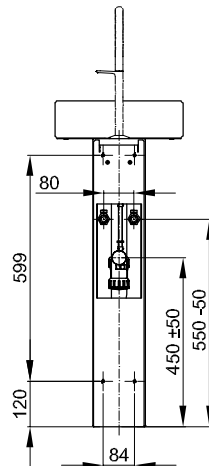

# BetteSuno Pedestal

Design: Barber Osgerby

Montage- und Anschlussmaße:

## Abmessung

Bestell-Nr.	Maße in mm	A	B
A250 VK1	340 x 340 x 863	340	437
A250 VK2	340 x 340 x 863	340	437