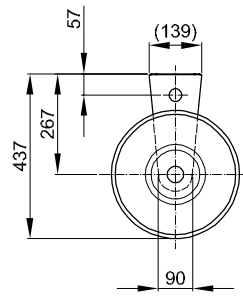

# BetteSuno Pedestal

Design: Barber Osgerby

Montage- und Anschlussmaße:

## Abmessung

Bestell-Nr.	Maße in mm	A	B
A250 VK1	340 x 340 x 863	340	437
A250 VK2	340 x 340 x 863	340	437