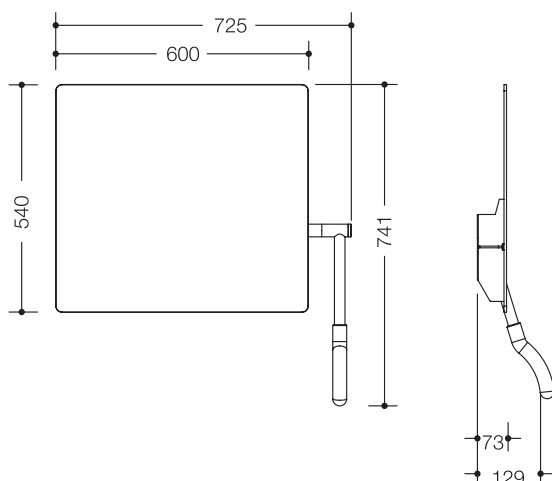

Kippspiegel 802.01.100R

- rechteckiger Kristallspiegel mit geschliffenen Kanten und eingearbeiteter Splitterschutzfolie
- einfaches Einstellen der Neigung im Sitzen von 0 bis 28°
- Hebel rechts
- 725 mm breit, 741 mm hoch, Spiegeltiefe 73 mm, liches Maß Wandabstand-Griff 129 mm
- Griffstange aus hochglänzend verchromtem Aluminium, Achse aus pulverbeschichtetem mattem Aluminium
- mit ergonomisch geformtem Griff aus Polyamid nach HEWI Farbtabelle
- inklusive korrosionsfreiem HEWI Befestigungsmaterial

Abmessungen in mm

Oberflächen

Farben