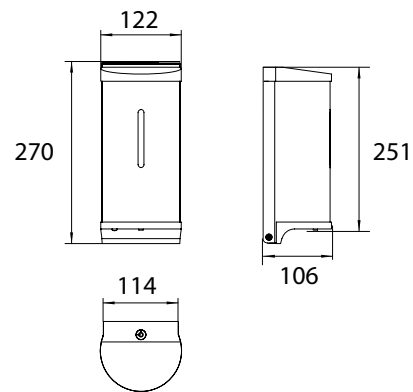

### Sensor-Spender für Schaum edelstahl

Art.-Nr.3521 001 08

Wandmodell