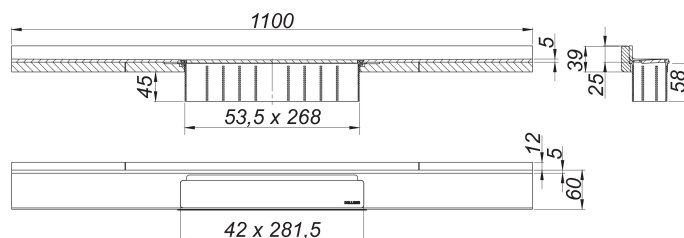

Duschrinne CeraWall Select N Edelstahl poliert, 1100 mm

Artikelnummer: 536600

GTIN: 4001636536600

Rabattgruppe: 11

Beschreibung:

Duschrinne CeraWall Select N Edelstahl poliert, 1100 mm

zum Einbau mit Ablaufgehäusen CeraFlex, CeraFlex Plan, CeraFlex senkrecht, DallFlex, DallFlex Plan, DallFlex senkrecht und Duschelementen DallFlex Wall, DallFlex Wall Plan.

Ablaufschiene mit mehrseitigem Präzisionsgefälle, sichtbar am Übergang zwischen Wand und Boden installiert, geeignet für Wand- und Bodenbeläge von 24 – 32 mm (inkl. Kleberbett), Länge millimetergenau anpassbar.

Ausführung:

- Abdeckung
- selbstklebendes Sicherheitsband S 3 mit Schnittschutzarmierung aus Edelstahl zum Schutz der Flächenabdichtung und Schalldämmband zur Entkoppelung vom Baukörper
- Montagezubehör und Positionierhilfen
- Bauschutzabdeckung

Material:

Edelstahl 1.4301, massiv 5 mm, hochglanzpoliert, Belastungsklasse K 3 (300 kg)

Bestellhinweis CeraWall Select N:

Bitte Ablaufgehäuse CeraFlex, DallFlex oder Duschelement DallFlex Wall + Duschrinne CeraWall Select bestellen!