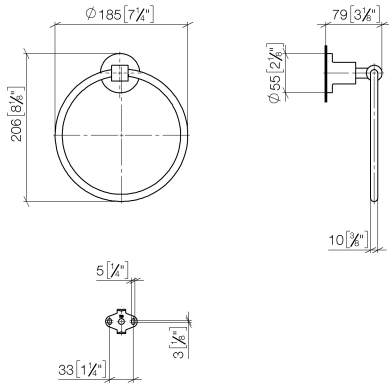

83 200 892

- Breite 185 mm
- Rosette Ø 55 mm
- Ausladung 80 mm

	Dark Bronze gebürstet (PVD)	83 200 892-43
	Chrom	83 200 892-00
	Platin gebürstet	83 200 892-06
	Platin	83 200 892-08
	Dark Chrome	83 200 892-19
	Light Gold gebürstet (PVD)	83 200 892-27
	Messing gebürstet (23kt Gold)	83 200 892-28
	Schwarz matt	83 200 892-33
	Gold gebürstet (PVD)	83 200 892-37
	Dark Brass gebürstet (PVD)	83 200 892-39
	Bronze gebürstet (PVD)	83 200 892-42
	Champagne gebürstet (22kt Gold)	83 200 892-46
	Champagne (22kt Gold)	83 200 892-47
	Chrom gebürstet	83 200 892-93
	Dark Platin gebürstet	83 200 892-99

83 200 892

mm [inches]

83 200 892

Ersatzteile für die
anderen
Oberflächenvarianten
finden Sie hier:
Chrom