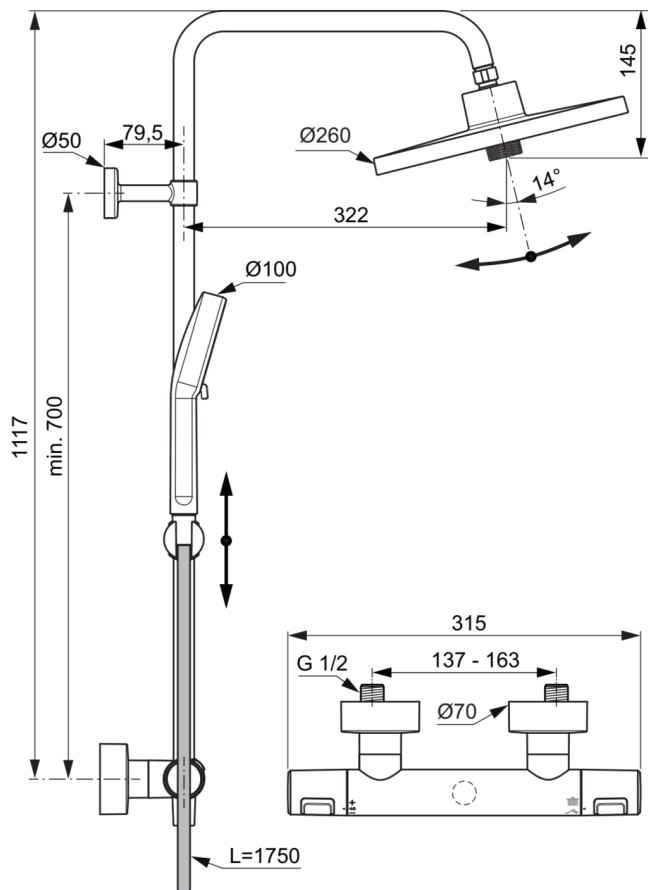

CERATHERM T25+

A7210XG

Ceratherm T25+ | Duschesystem AP 315x531.5x1117 mm in schwarz, 12.0 l/min (3 bar) | Thermostatfunktion, Wasser- & Energiesparend, Sicherheitssperre

Bild & Zeichnung

Allgemeine Informationen

Produktkategorie:	Duschsysteme
Produktart:	Duschsystem AP
Marke:	Ideal Standard
Kollektion:	Ceratherm T25+
Designer:	Ideal Standard
Colour:	XG - Schwarz
Oberflächenveredelung:	Matt
Maximale Höhe (mm):	1117
Maximale Breite (mm):	315
Ausladung (mm):	531.5
Befestigungsart:	S-Anschluss
Nettogewicht (kg):	3.51
EAN Code:	4015413356329

Im Lieferumfang enthaltene Produkte

BD581XG:	IDEALRAIN ALU+ Kopfbrause 260x91x260 mm in schwarz, 12 l/min (3 bar)
BD580XG:	IDEALRAIN ALU+ Multi-Funktionshandbrause 100x56x232 mm in schwarz, 8 l/min (3 bar)
BE175XG:	IDEALRAIN Brauseschlauch 1750 mm in schwarz

Produktspezifikationen

Einstellbare Befestigungspunkte:	Ja
Farbcode:	XG
Farbbeschreibung:	schwarz
Cool Body Technologie:	Nein
Absperrbare S-Anschlüsse:	Nein
Einstellbar Spülzeit:	Nein
Höhenverstellbare Handbrause:	Ja
Griffposition:	Seitlich
Tiefenverstellbare Kopfbrause:	Nein
Material:	Metall