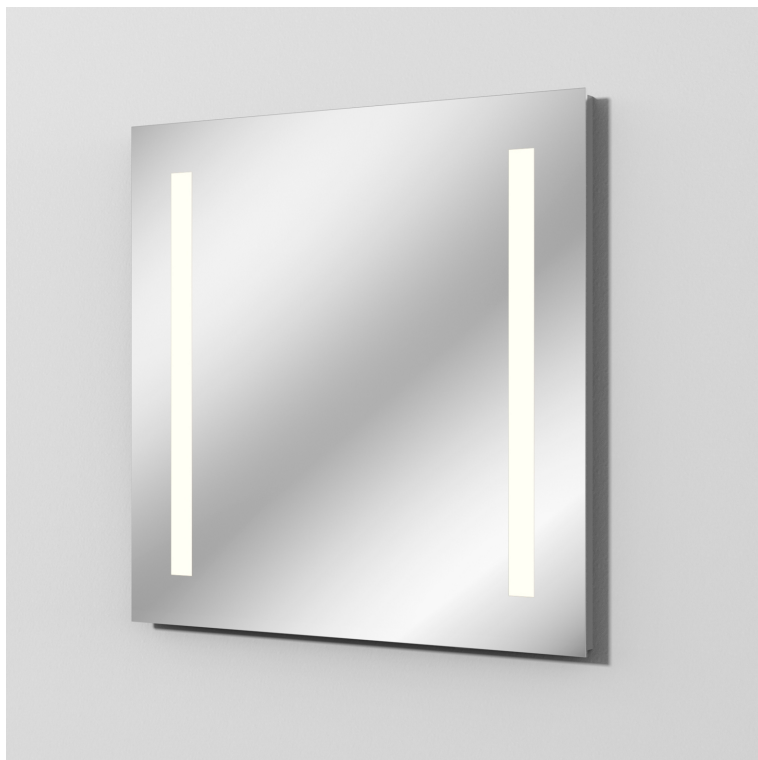

SA Lichtspiegel LUCY Reflection (LS410) 600x600x30

Stammdaten

Artikel-Typ	Produkt
GTIN	4059413125448
Einheit Inhalt	Stück
Einheit Bestellung	Stück
Preisbezugsmenge	1
Mindestbestellmenge	1
Ursprungsland	CZ
Zolltarifnummer	70099100

Abmessungen Artikel

Breite	600 mm
Höhe	600 mm
Tiefe	30 mm
Gewicht	5,98 kg
Volumen	0,049 cbm

Beschreibung

Reflection Lichtspiegel LUCY 60
2 vertikale Lichtausschnitte
LED Beleuchtung 14,4 Watt
warmwhite
Kelvin 3000K
1 Wippschalter unten rechts