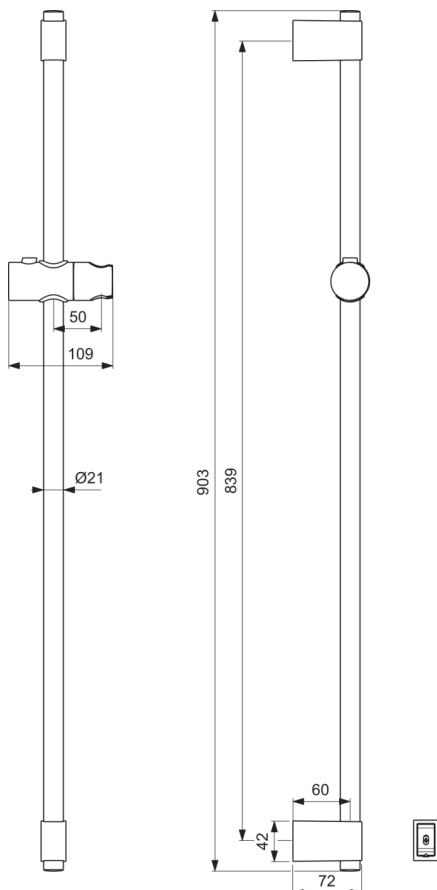

IDEALRAIN

B9429AA

IDEALRAIN | Brausestange 903 mm in chrom

Bild & Zeichnung

Allgemeine Informationen

Produktkategorie:	Duschezubehör
Produktart:	Brausestange
Marke:	Ideal Standard
Kollektion:	IDEALRAIN
Colour:	AA - Chrom
Oberflächenveredelung:	glänzend
Maximale Höhe (mm):	903
Befestigungsart:	Befestigungsschrauben
Nettogewicht (kg):	0,77
EAN Code:	3800861024194

Downloads

- [Installation Guide](#)
- [Spare Parts List](#)

Produktstandards & Zertifikate

Name des BGCC-Zertifikates: 14-NURVSPSRB-3135

Produktspezifikationen

Einstellbare Befestigungspunkte:	Ja
Farbcode:	AA
Farbbeschreibung:	chrom
Verdeckte Befestigung:	Ja
Material:	Metall
Form der Rosette(n):	Konisch
Smartshine:	Ja
Oberflächenschutz:	verchromt
Oberflächenveredelung:	glänzend
Mit Rosette(n):	Ja
Mit integrierten Wandanschlussbogen:	Nein
Mit schwenkbarem Schieber:	Ja
Befestigungsart:	Befestigungsschrauben
Montageart:	wandhängend