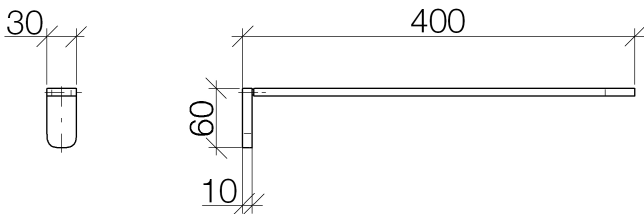

Waschtisch - Gentle
Handtuchhalter 1-teilig starr - chrom
Artikelnummer: 83 211 720-00

- Breite 30 mm
- Höhe 60 mm
- Ausladung 400 mm

chrom

Maßzeichnung

Alle Angaben in mm / inch = mm x 0,0394

Waschtisch - Gentle
Handtuchhalter 1-teilig starr - chrom
Artikelnummer: 83 211 720-00