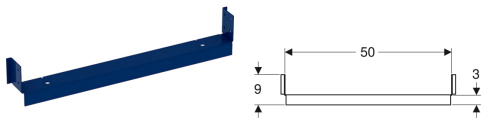

Traverse für Geberit Duofix Element für Nischenablagebox

Beispielbild

Verwendungszwecke

- Zur Verwendung bei Duschentwässerung ohne Element für Dusche, mit Wandablauf, 130 cm

- Zum Auflegen von Geberit Duofix Elementen für Nischenablagebox

Eigenschaften

- Pulverbeschichtet

Art-Nr. VE1

111.595.00.1 1 St.
