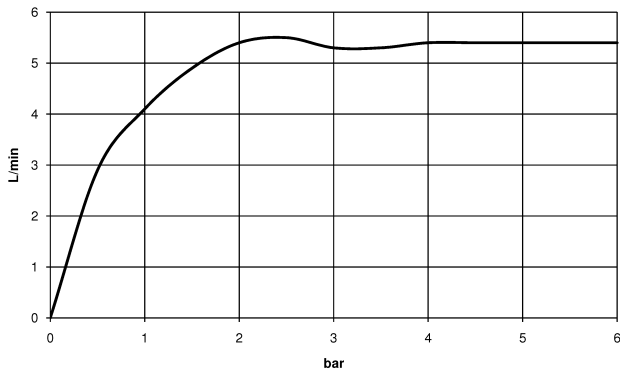

Waschtisch - Tara.

Wandventil Kaltwasser - chrom

Artikelnummer: 30 010 892-00

- Ausladung 140 mm
- starrer Auslauf
- runder luftangereicherter Strahl
- Adapter mit AG 3/4"
- Bohrungsdurchmesser 32 mm
- Rosette Ø 55 mm
- Durchfluss max. 5,7 l/min
- bleifrei
- Armaturengruppe nach DIN 4109: 1

chrom

Maßzeichnung

Alle Angaben in mm / inch = mm x 0,0394

Waschtisch - Tara.
Wandventil Kaltwasser - chrom
Artikelnummer: 30 010 892-00

Durchflussdiagramm

Waschtisch - Tara.

Wandventil Kaltwasser - chrom

Artikelnummer: 30 010 892-00