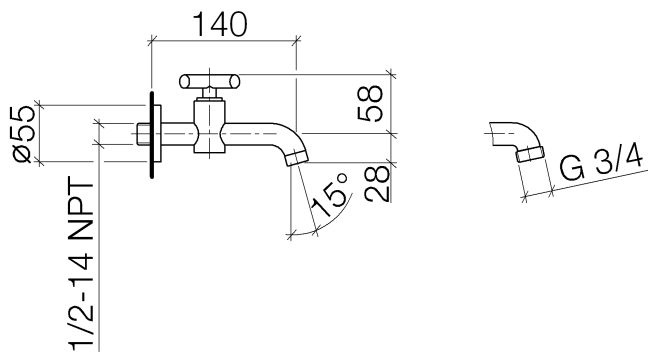

Waschtisch - Tara.

Wandventil Kaltwasser - chrom

Artikelnummer: 30 010 892-00

- Ausladung 140 mm
- starrer Auslauf
- runder luftangereicherter Strahl
- Adapter mit AG 3/4"
- Bohrungsdurchmesser 32 mm
- Rosette Ø 55 mm
- Durchfluss max. 5,7 l/min
- bleifrei
- Armaturengruppe nach DIN 4109: 1

chrom

Maßzeichnung

Alle Angaben in mm / inch = mm x 0,0394

Waschtisch - Tara.
Wandventil Kaltwasser - chrom
Artikelnummer: 30 010 892-00

Durchflussdiagramm

Waschtisch - Tara.

Wandventil Kaltwasser - chrom

Artikelnummer: 30 010 892-00