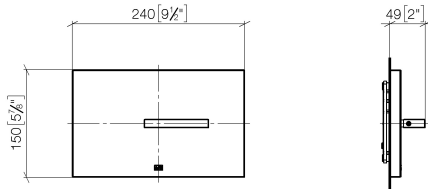

Abdeckplatte für WC-UP-Spülkasten der Firma TeCe - Champagne (22kt Gold) SERIENNEUTRAL

12 660 979 Produktversion bis 27.05.2021

mm [inches]