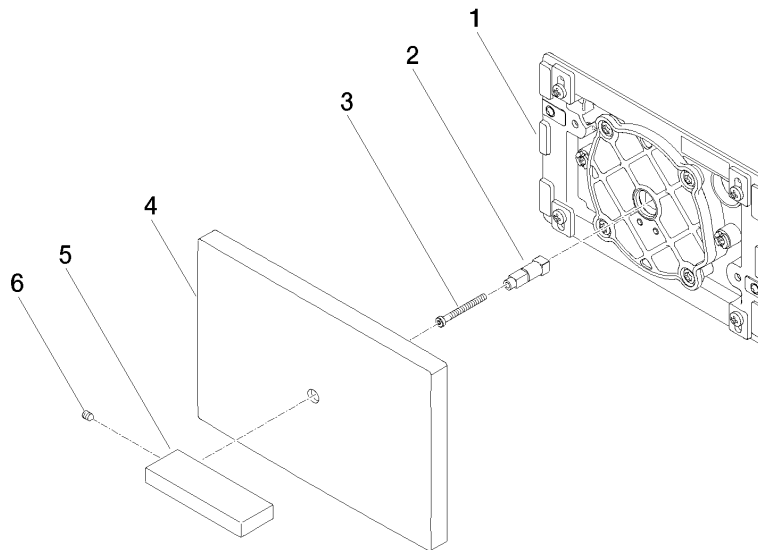

Abdeckplatte für WC-UP-Spülkasten der Firma TeCe - Champagne (22kt Gold) SERIENNEUTRAL

12 660 979 Produktversion bis 27.05.2021

mm [inches]

**Abdeckplatte für WC-UP-Spülkasten der Firma TeCe - Champagne (22kt Gold) SERIENNEUTRAL**

12 660 979 Produktversion bis 27.05.2021

Ersatzteile für die  
anderen  
Oberflächenvarianten  
finden Sie hier:  
Chrom

**Ersatzteilstückliste**

Nr.	Artikelnummer	Benennung	Verbaumenge	Lieferzeit
2	09 18 20 038 90	Befestigung Ø 9,9 x 35 mm -	1,00	2
5	09 20 97 057-47	Griff für Drückergarnitur 90 x 30 x 12 mm - Champagne (22kt Gold)	1,00	30
1	04 28 01 053 00 90	Anschluss 210 x 140 x 25 mm -	1,00	2
6	09 31 11 058 90	Befestigung Gewindestift mit Innensechskant mit Ringschneide M5 x 8 mm -	1,00	2
3	09 30 30 086 90	Befestigung Zylinderschraube mit Innensechskant niedriger Kopf M4 x 45 mm -	1,00	2
4	09 11 01 179-47	Abdeckung 240 x 150 x 16 mm - Champagne (22kt Gold)	1,00	-