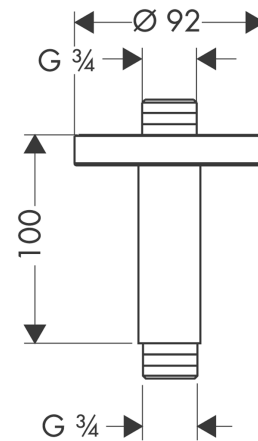

## Deckenanschluss 10 cm

Oberfläche: **Chrom** Artikelnummer: **27418000**

#### Merkmale

- Länge: 100 mm
- Einsatzzweck: auch als Verlängerung einsetzbar
- Installationsart: Aufputzmontage
- Material: Messing
- Anschlussart: G  $\frac{3}{4}$

### Maßzeichnung

**Deckenanschluss 10 cm**

Oberfläche: **Chrom** Artikelnummer: **27418000**

**Explosionszeichnung**

Baujahr: **09/04 - 06/22**

**Deckenanschluss 10 cm**  
 Oberfläche: **Chrom** Artikelnummer: **27418000**

**Ersatzteilliste**

Baujahr: **09/04 - 06/22**

<b>Pos.</b>	<b>Beschreibung</b>	<b>Artikelnummer</b>	<b>PG</b>	<b>VE</b>
1	Befestigungsteile	40916000	2	1
2	O-Ring 23x2,5	98183000	1	1
3	Rosette	98589000	15	1