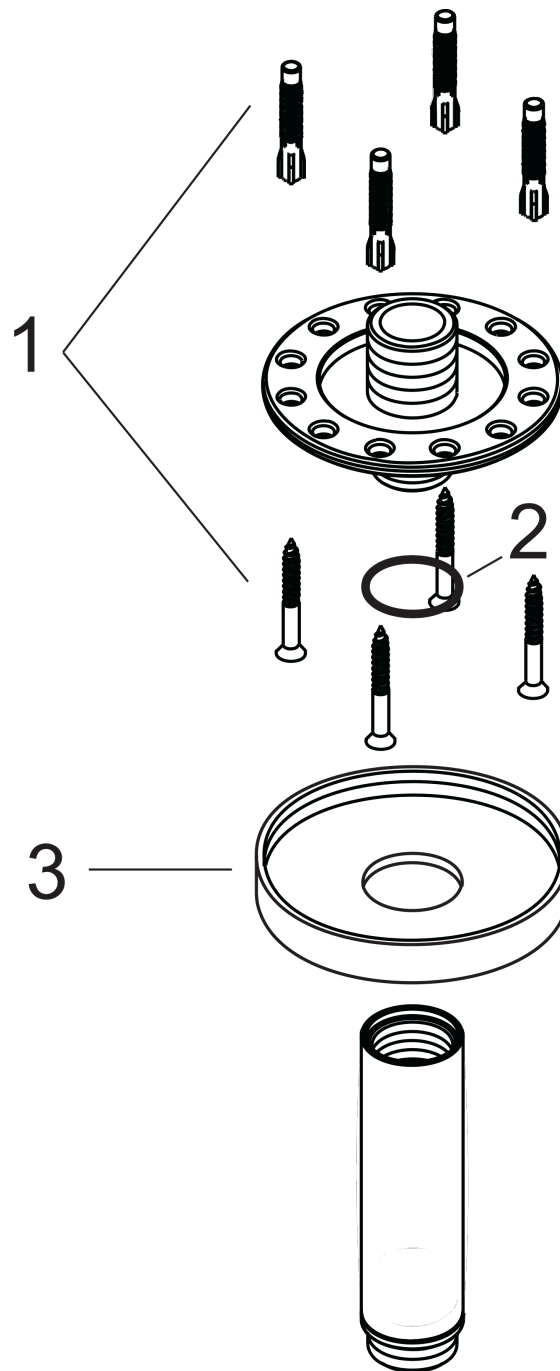

## Deckenanschluss 10 cm

Oberfläche: **Chrom** Artikelnummer: **27418000**

#### Merkmale

- Länge: 100 mm
- Einsatzzweck: auch als Verlängerung einsetzbar
- Installationsart: Aufputzmontage
- Material: Messing
- Anschlussart: G  $\frac{3}{4}$

### Maßzeichnung

**Deckenanschluss 10 cm**

Oberfläche: **Chrom** Artikelnummer: **27418000**

**Explosionszeichnung**

Baujahr: **09/04 - 06/22**

**Deckenanschluss 10 cm**  
 Oberfläche: **Chrom** Artikelnummer: **27418000**

**Ersatzteilliste**

Baujahr: **09/04 - 06/22**

<b>Pos.</b>	<b>Beschreibung</b>	<b>Artikelnummer</b>	<b>PG</b>	<b>VE</b>
1	Befestigungsteile	40916000	2	1
2	O-Ring 23x2,5	98183000	1	1
3	Rosette	98589000	15	1