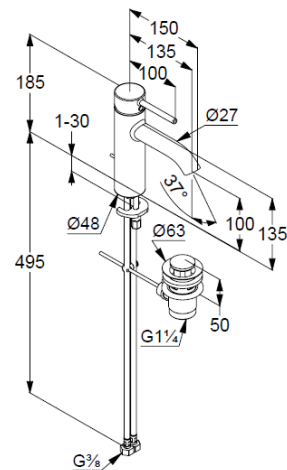

geschlossener Hebel, Metall

Strahlregler, S-Pointer M18,5

Keramik-Kartusche mit Heißwasserbegrenzung

Durchflussmenge bei 3 bar 5 l/min.

flexible Druckschläuche G $\frac{3}{8}$ DVGW zugelassen

Schnell-Montagesystem

Ablaufgarnitur G1 $\frac{1}{4}$ aus Metall

Produktabbildung/ Product picture

Maßzeichnung/ Dimensional drawing

Durchfluss/ Flow rate