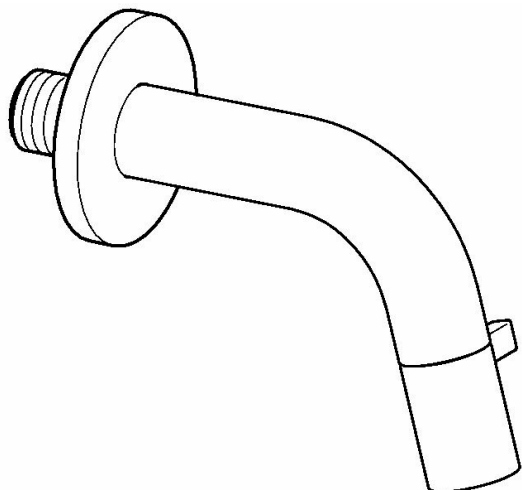

EAN: 4015474171640
static.hansa.com/50868101

- öffentliche & halböffentliche Bereiche
- Einhebelmischer
- Wandmontage
- Chrom
- Feststehender Auslauf
- CACHE® Strahlregler, ohne Mundstück direkt in den Armaturenauslauf geschraubt
- Einhandbedienhebel/Griff
- Oberteil mit keramischen Dichtscheiben zur Wassermengeneinstellung für einen Abgang
- 1 Zuleitung, für Kalt- oder Mischwasser
- Armaturenkörper aus entzinkungsbeständigem Messing (DZR)

Technische Daten

Durchflusseigenschaften

Durchfluss bei 3 bar **6.0 l/min**

Technische Eigenschaften

DN-Größe (Nennmaß) **DN15**
Warmwasserversorgung **max. +80°C**
Arbeitsdruck **0.5-10 bar**
Anschlussgröße **G1/2**
Projection **107 mm**
Werkstoff **Messing**

Vorschriften

EN Standard **EN 817**

Zulassungen und Deklarationen

KIWA **K100538/01**
ACS **16 ACC LY 700**