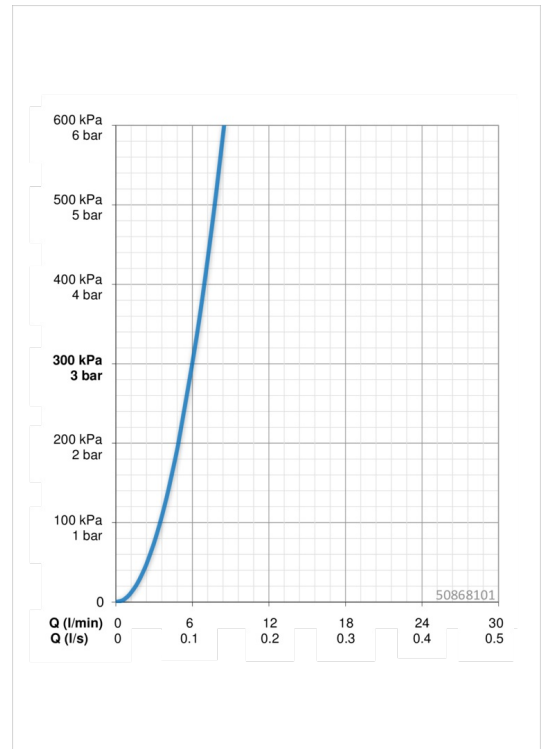

EAN: 4015474171640
static.hansa.com/50868101

- öffentliche & halböffentliche Bereiche
- Einhebelmischer
- Wandmontage
- Chrom
- Feststehender Auslauf
- CACHE® Strahlregler, ohne Mundstück direkt in den Armaturenauslauf geschraubt
- Einhandbedienhebel/Griff
- Oberteil mit keramischen Dichtscheiben zur Wassermengeneinstellung für einen Abgang
- 1 Zuleitung, für Kalt- oder Mischwasser
- Armaturenkörper aus entzinkungsbeständigem Messing (DZR)

Technische Daten

Durchflusseigenschaften

Durchfluss bei 3 bar **6.0 l/min**

Technische Eigenschaften

DN-Größe (Nennmaß) **DN15**
Warmwasserversorgung **max. +80°C**
Arbeitsdruck **0.5-10 bar**
Anschlussgröße **G1/2**
Projection **107 mm**
Werkstoff **Messing**

Vorschriften

EN Standard **EN 817**

Zulassungen und Deklarationen

KIWA **K100538/01**
ACS **16 ACC LY 700**