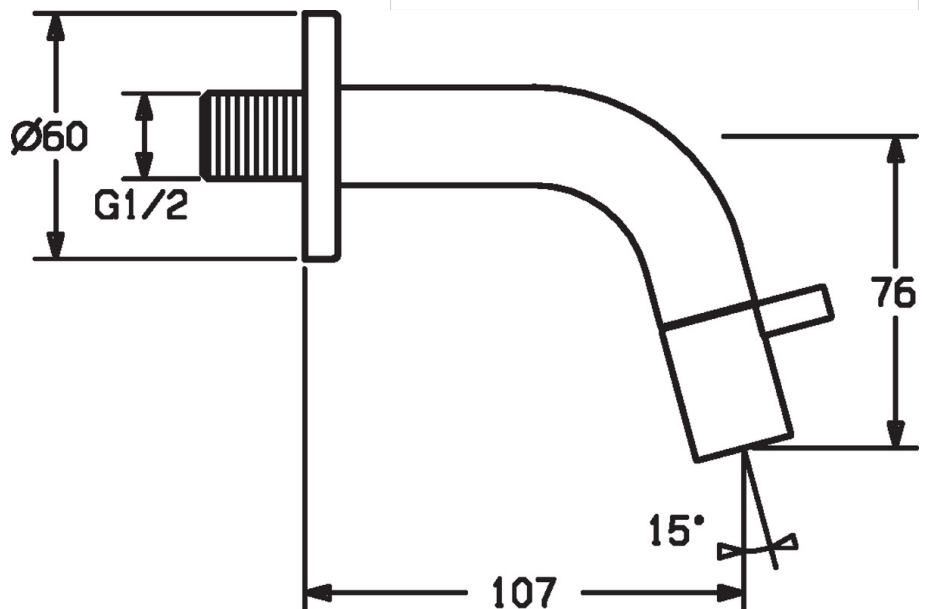

EAN: 4015474171640
static.hansa.com/50868101

- öffentliche & halböffentliche Bereiche
- Einhebelmischer
- Wandmontage
- Chrom
- Feststehender Auslauf
- CACHE® Strahlregler, ohne Mundstück direkt in den Armaturenauslauf geschraubt
- Einhandbedienhebel/Griff
- Oberteil mit keramischen Dichtscheiben zur Wassermengeneinstellung für einen Abgang
- 1 Zuleitung, für Kalt- oder Mischwasser
- Armaturenkörper aus entzinkungsbeständigem Messing (DZR)

Technische Daten

Durchflusseigenschaften

Durchfluss bei 3 bar **6.0 l/min**

Technische Eigenschaften

DN-Größe (Nennmaß) **DN15**
Warmwasserversorgung **max. +80°C**
Arbeitsdruck **0.5-10 bar**
Anschlussgröße **G1/2**
Projection **107 mm**
Werkstoff **Messing**

Vorschriften

EN Standard **EN 817**

Zulassungen und Deklarationen

KIWA **K100538/01**
ACS **16 ACC LY 700**