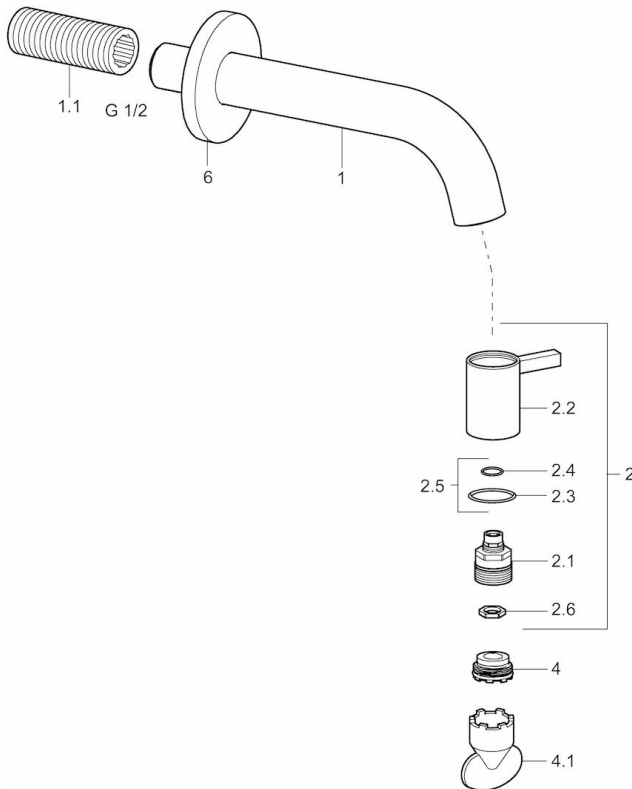

EAN: 4015474171640  
[static.hansa.com/50868101](http://static.hansa.com/50868101)

- öffentliche & halböffentliche Bereiche
- Einhebelmischer
- Wandmontage
- Chrom
- Feststehender Auslauf
- CACHE® Strahlregler, ohne Mundstück direkt in den Armaturenauslauf geschraubt
- Einhandbedienhebel/Griff
- Oberteil mit keramischen Dichtscheiben zur Wassermengeneinstellung für einen Abgang
- 1 Zuleitung, für Kalt- oder Mischwasser
- Armaturenkörper aus entzinkungsbeständigem Messing (DZR)

### Technische Eigenschaften

DN-Größe (Nennmaß) **DN15**  
 Warmwasserversorgung **max. +80°C**  
 Arbeitsdruck **0.5-10 bar**  
 Anschlussgröße **G1/2**  
 Projection **107 mm**  
 Werkstoff **Messing**

### Vorschriften

EN Standard **EN 817**

### SP50868101

	Name	Art.-Nr.
1.1	Anschlussnippel	59905534
2	Oberteil	59913321
2.1	Oberteil	59913323
2.2	Hebel	59913322
2.5	O-Ringsatz	59913320
4	Luftsprudler, M21.5x1, JR Z, (-2014)	59913318
4.1	Schlüssel für Luftsprudler, M21.5x1	59913313
6	Rosette	59913319
N.I.	Luftsprudler, M21.5x1	59913598