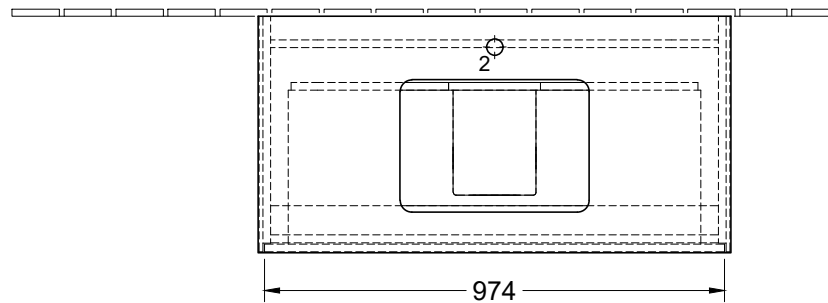

N+L
 220 - 240V

Collaro C10900XX / C109B0XX		 Villeroy & Boch 1748
V01 / 27.08.2022	1:16	