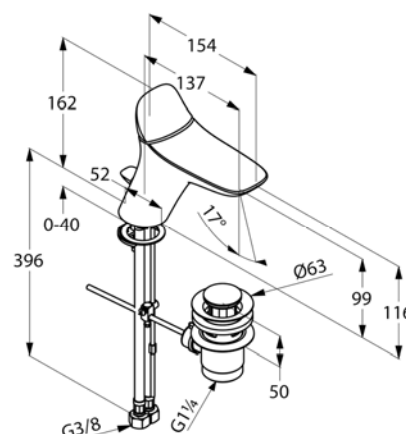

Oberfläche:
 05 chrom

Produktabbildung

Ausschreibungstext

Einlochwaschtischarmatur, Hersteller KLUDI GmbH & Co. KG
 KLUDI AMBA Art. Nr. 530230575
 Ausführung wie folgt: Waschtisch-Einhandmischer DN 15 / PN 10, aus Messing verchromt, mit Ablaufgarnitur G 1 1/4 Zugstange und Zugknopf verchromt, geschlossener Hebel aus Metall verchromt, Keramik-Kartusche K-28, Strahlregler M24 x 1, Durchflussmenge 5 l/min bei 3,0 bar, flexible Anschlüsse G 3/8 mit Metallummantelung mit DVGW / W270 Zulassung, Schnell-Montagesystem
 Abmessungen: Höhe gesamt: 162 mm, Auslaufhöhe: 99 mm, Ausladung: 154 mm

Maßzeichnung

Durchflussdiagramm